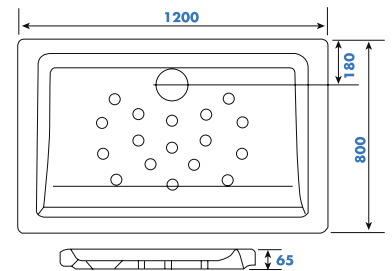

CERAMIQUE

Receveur rectangulaire ROCA

MODELE EXTRA-PLAT.
C ramique blanche.
Livr  sans vidage.

� bonde	Dim. com	R�f.
90mm	80 x 120	9380

Votre installateur conseil **Hammel**
ROBINETTERIE

EXIGEZ LA QUALITE PROFESSIONNELLE **Hammel**