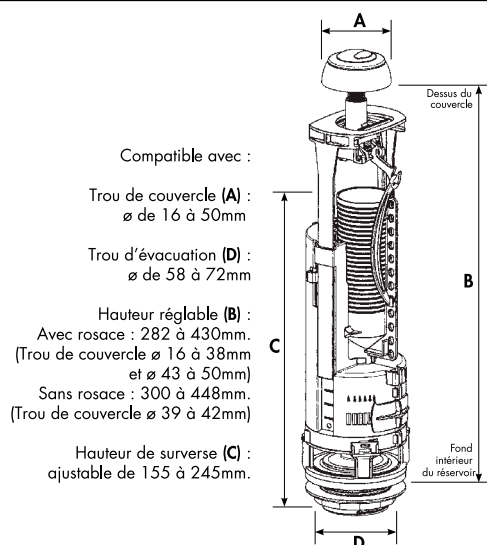

FIXOCONNECT

MÉCANISME COMPLET À DOUBLE POUSSOIR À ÉTRIER

FERMETURE NETTE SANS COUP DE BÉLIER

REPLISSAGE RAPIDE DU RÉSERVOIR

PERFORMANCES

Soupape 3/6 litres type Optima 49 à hauteur réglable.
Robinet flotteur silencieux compact type 95L à embout nickelé 12/17.
Classe acoustique 1.
Alimentation latérale droite ou gauche.
Fermeture nette sans coup de bélier.
Remplissage rapide du réservoir à 0,18 litre/seconde sous 3 bars.
Robinet flotteur garanti 10 ans.

EXCLUSION DE GARANTIE

- La garantie porte sur les défauts de matière, de conception ou de fabrication à compter de la date de livraison. Elle ne s'applique pas en cas de mauvaise utilisation du produit, négligence, usure normale, défaut d'entretien...La garantie concerne le produit hors pièces en caoutchouc.

REF.
5887