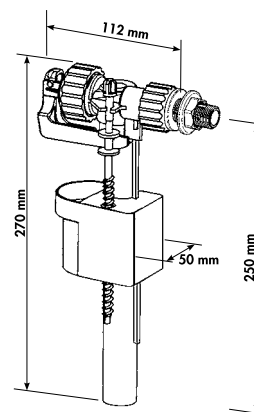

FIXOCONNECT

MÉCANISME COMPLET À DOUBLE POUSSOIR À ÉTRIER

FERMETURE NETTE SANS COUP DE BÉLIER

REPLISSAGE RAPIDE DU RÉSERVOIR

PERFORMANCES

Soupape 3/6 litres type Optima 49 à hauteur réglable.
Robinet flotteur silencieux compact type 95L à embout nickelé 12/17.
Classe acoustique 1.
Alimentation latérale droite ou gauche.
Fermeture nette sans coup de bélier.
Remplissage rapide du réservoir à 0,18 litre/seconde sous 3 bars.
Robinet flotteur garanti 10 ans.

REF.
5887