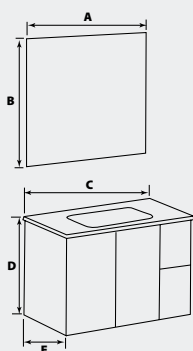

Largeur 60 cm

1 vasque - 1 porte - 2 tiroirs

Réf. 96860

Largeur 80 cm

1 vasque - 2 portes - 2 tiroirs

Réf. 96880

Largeur 100 cm

1 vasque - 2 portes - 4 tiroirs

Réf. 968100

Meuble 60 cm

Meuble 100 cm

Plan céramique vasque pré-formée

Tiroirs avec poignée prise en main

Pieds recoupables
Longueur 400 mm
Réf. 989PIEDS

Références	A (mm)	B (mm)	C (mm)	D (mm)	E (mm)
96860	600	500	610	520	460
96880	800	500	810	520	460
968100	1000	500	1010	520	460

Spot classe 2 IP44.

Possibilité de convertir le meuble en version sol avec les pieds recoupables (hauteur 40 cm).

Livré sans robinetterie ni vidage.

Finition : laqué blanc.

Largeur 60 cm

1 vasque - 1 porte - 2 tiroirs

Réf. 96760

Largeur 80 cm

1 vasque - 2 portes - 2 tiroirs

Réf. 96780

Largeur 100 cm

1 vasque - 2 portes - 4 tiroirs

Réf. 967100

Meuble 60 cm