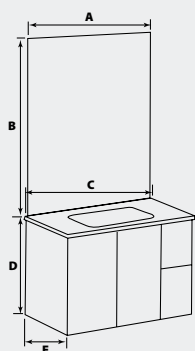

Miroir affleurant hauteur 105 cm.

Portes en panneau de particules laqué blanc avec poignées prise en main et fermeture progressive.

Tiroirs en panneau de particules laqué blanc avec poignées prise en main.

Réf. 96760

Largeur 80 cm

1 vasque - 2 portes - 2 tiroirs

Réf. 96780

Largeur 100 cm

1 vasque - 2 portes - 4 tiroirs

Réf. 967100

Meuble 60 cm

Meuble 100 cm

Plan céramique vasque pré-formée

Tiroirs avec poignée prise en main

Pieds recoupables
Longueur 400 mm
Réf. 989PIEDS

Références	A (mm)	B (mm)	C (mm)	D (mm)	E (mm)
96760	600	1050	610	520	460
96780	800	1050	810	520	460
967100	1000	1050	1010	520	460