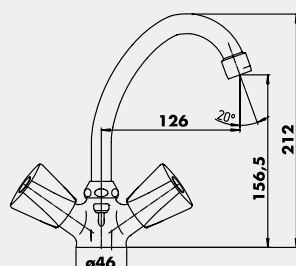

MÉLANGEUR DE LAVABO

Croisillons métal.
Bec tube orientable avec aérateur.
Flexibles d'alimentation 360 mm.
Vidage hostaform.
Finition : chromé.

NF IA - E1 A2 U3

Réf. 2701-4

Sans vidage

Réf. 2701-5

* Garantie contre tous défauts de fabrication.

HAMMEL Robinetterie : ZAE de Saltgourde BP 208 - Marsac sur l'Isle - 24 052 Périgueux CT Cedex 9
Tel. 05 53 02 86 86 - Fax. 05 53 54 24 24 - www.hammel.fr

Hammel
ROBINETTERIE

Primo-cla-0316nb01