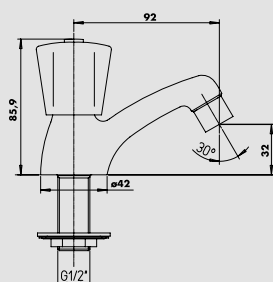

Hammel
ROBINETTERIE

Primo-cla-0316nb01

Gamme PRIMO

Débit régulé par têtes classiques 15/21.

Croisillons métal.

ROBINET DE BIDET

Croisillon métal.
Bec fixe avec aérateur.
Arrivée mâle 15/21 avec rondelles et joints.
Finition : chromé.