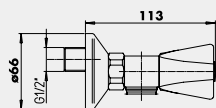

NF IA - E1 A2 U3

Réf. 2707-4

MÉLANGEUR DOUCHE

Croisillons métal.
Arrivées écrous prisonniers 20/27.
Raccords muraux excentrés avec rosaces.
Finition : chromé.

NF IA - E1 A3 U3

Réf. 2702-4

MÉLANGEUR DE BAIN-DOUCHE