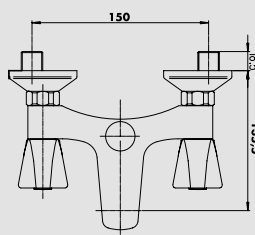

NF IA - E1 A2 U3

Réf. 2707-4

MÉLANGEUR DOUCHE

Croisillons métal.
Arrivées écrous prisonniers 20/27.
Raccords muraux excentrés avec rosaces.
Finition : chromé.

NF IA - E1 A3 U3

Réf. 2702-4

MÉLANGEUR DE BAIN-DOUCHE