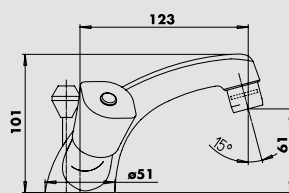

MÉLANGEUR DE LAVABO

Croisillons métal.
Bec fixe avec aérateur.
Flexibles d'alimentation 360 mm.
Vidage hostaform.
Finition : chromé.

Réf. 2705-4