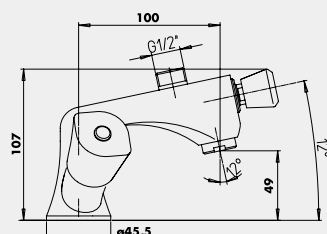

MÉLANGEUR DE BAIN-DOUCHE

Croisillons métal.
Bec fixe avec aérateur.
Flexibles d'alimentation 350 mm.
Inverseur automatique.
Finition : chromé.

NF IID/A - E4/1 A1 U3

Réf. 2706-4

* Garantie contre tous défauts de fabrication.

HAMMEL Robinetterie : ZAE de Saltgourde BP 208 - Marsac sur l'Isle - 24 052 Périgueux CT Cedex 9
Tel. 05 53 02 86 86 - Fax. 05 53 54 24 24 - www.hammel.fr

Hammel
ROBINETTERIE

Fprimo-cla-0316nb01