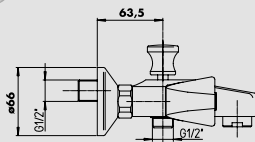

NF IA - E1 A2 U3

Réf. 2707-4

MÉLANGEUR DOUCHE

Croisillons métal.
Arrivées écrous prisonniers 20/27.
Raccords muraux excentrés avec rosaces.
Finition : chromé.

NF IA - E1 A3 U3

Réf. 2702-4

MÉLANGEUR DE BAIN-DOUCHE