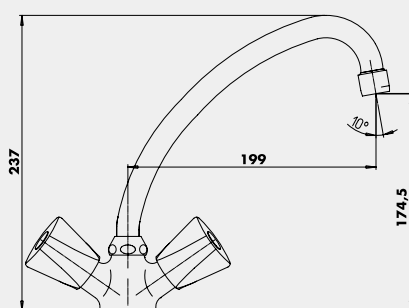

Gamme PRIMO

Débit régulé par têtes classiques 15/21.

Croisillons métal.

MÉLANGEUR D'ÉVIER

Croisillons métal.
Bec tube orientable avec aérateur.
Flexibles d'alimentation 360 mm.
Finition : chromé.

NF IA - E1 A3 U3