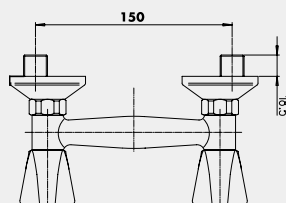

NF IA - E1 A2 U3

Réf. 2707-4

MÉLANGEUR DOUCHE

Croisillons métal.
Arrivées écrous prisonniers 20/27.
Raccords muraux excentrés avec rosaces.
Finition : chromé.

NF IA - E1 A3 U3

Réf. 2702-4

MÉLANGEUR DE BAIN-DOUCHE