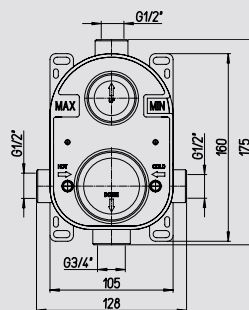

Collection DESIGN

R. Hammel
CRÉATEUR

MITIGEUR DE LAVABO À ENCASTRER

Manette métal.
Cartouche Ø35 mm.
Rosaces rondes.
Longueur de bec 190 mm.
Profondeur d'encastrement de 20 à 50 mm.
Finition : chromé.

Réf. 3306

Gamme ROND'O

Collection DESIGN

R. Hammel
CRÉATEUR

MITIGEUR DE DOUCHE

Manette métal.
Cartouche Ø35 mm.
Arrivées écrous prisonniers 20/27.
Raccords muraux excentrés avec rosaces.
Finition : chromé.

Ref. 73318

MITIGEUR DE DOUCHE À ENCASTRER

Manette métal.
Cartouche Ø40 mm.
Débit 13 litres/minute sous 3 bars.
2 sorties F15/21 possibles : 1 haute et 1 basse.
Set de décoration avec inverseur bain-douche.
Plaque murale Ø190 mm.
Finition : chromé.