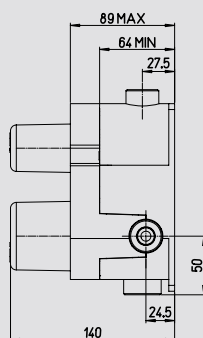

Collection DESIGN

R. Hammel
CRÉATEUR

MITIGEUR DE LAVABO À ENCASTRER

Manette métal.
Cartouche Ø35 mm.
Rosaces rondes.
Longueur de bec 190 mm.
Profondeur d'encastrement de 20 à 50 mm.
Finition : chromé.

Réf. 3306

Gamme ROND'O

Collection DESIGN

R. Hammel
CRÉATEUR

MITIGEUR DE DOUCHE

Manette métal.
Cartouche Ø35 mm.
Arrivées écrous prisonniers 20/27.
Raccords muraux excentrés avec rosaces.
Finition : chromé.

Ref. 73318

MITIGEUR DE DOUCHE À ENCASTRER

Manette métal.
Cartouche Ø40 mm.
Débit 13 litres/minute sous 3 bars.
2 sorties F15/21 possibles : 1 haute et 1 basse.
Set de décoration avec inverseur bain-douche.
Plaque murale Ø190 mm.
Finition : chromé.