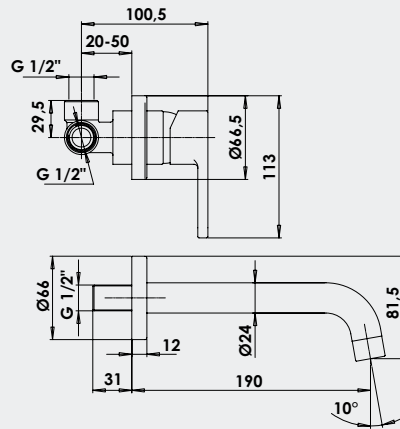

Collection DESIGN

R. Hammel
CRÉATEUR

MITIGEUR DE LAVABO À ENCASTRER

Manette métal.
Cartouche Ø35 mm.
Rosaces rondes.
Longueur de bec 190 mm.
Profondeur d'encastrement de 20 à 50 mm.
Finition : chromé.

Réf. 3306

Gamme ROND'O

Collection DESIGN

R. Hammel
CRÉATEUR

MITIGEUR DE DOUCHE

Manette métal.
Cartouche Ø35 mm.
Arrivées écrous prisonniers 20/27.
Raccords muraux excentrés avec rosaces.
Finition : chromé.

Ref. 73318

MITIGEUR DE DOUCHE À ENCASTRER

Manette métal.
Cartouche Ø40 mm.
Débit 13 litres/minute sous 3 bars.
2 sorties F15/21 possibles : 1 haute et 1 basse.
Set de décoration avec inverseur bain-douche.
Plaque murale Ø190 mm.
Finition : chromé.