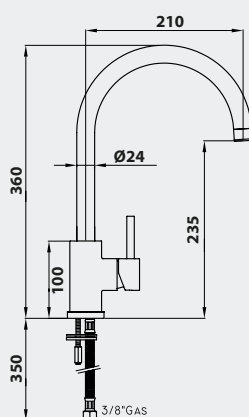

MITIGEUR D'ÉVIER BEC HAUT COL DE CYGNE

Manette métal.
Cartouche Ø35 mm.
Bec orientable avec aérateur anticalcaire.
Fixation en un seul point.
Flexibles EPDM anti-torsion pré-montés 350 mm.
Platine de renfort évier.
Finition : chromé.

Réf. 73311