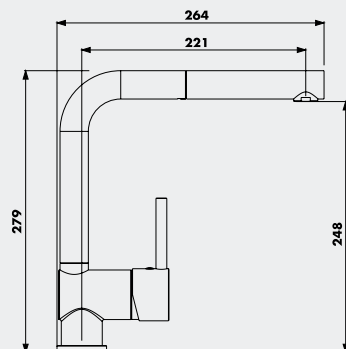

Gamme ROND'O

Collection DESIGN

R. Hammel
CRÉATEUR

MITIGEUR D'ÉVIER DOUCHETTE

Manette métal.
Cartouche Ø25 mm.
Douchette monojet anticalcaire intégrée au bec orientable.
Fixation en un seul point.
Flexibles Pex 300 mm.
Platine de renfort évier.
Finition : chromé.

Réf. 3484