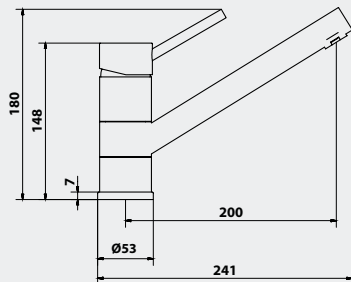

Gamme ROND'O

Collection DESIGN

R. Hammel
CRÉATEUR

MITIGEUR D'ÉVIER

Manette métal.
Cartouche Ø35 mm.
Bec orientable avec aérateur anticalcaire.
Fixation en un seul point.
Flexibles EPDM anti-torsion pré-montés 350 mm.
Platine de renfort évier.
Finition : chromé.

Réf. 73317