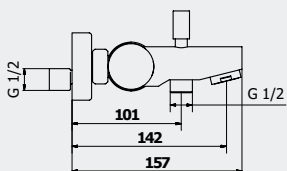

MITIGEUR BAIN-DOUCHE

Manette métal.
Cartouche Ø35 mm.
Arrivées écrous prisonniers 20/27.
Raccords muraux excentrés avec rosaces.
Inverseur automatique.
Finition : chromé.

Ref. 73314