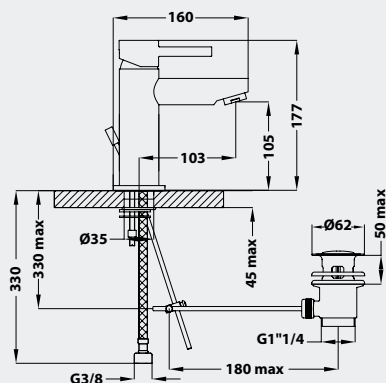

MITIGEUR DE LAVABO

Manette métal.
Cartouche Ø35 mm.
Bec fixe avec aérateur anticalcaire.
Fixation en deux points.
Flexibles Pex 330 mm.
Vidage laiton.
Finition : chromé.

Réf. 73315