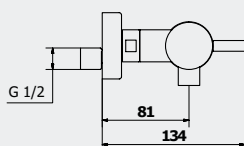

Gamme ROND'O

Collection DESIGN

R. Hammel
CRÉATEUR

MITIGEUR DE DOUCHE

Manette métal.
Cartouche Ø35 mm.
Arrivées écrous prisonniers 20/27.
Raccords muraux excentrés avec rosaces.
Finition : chromé.

Ref. 73318