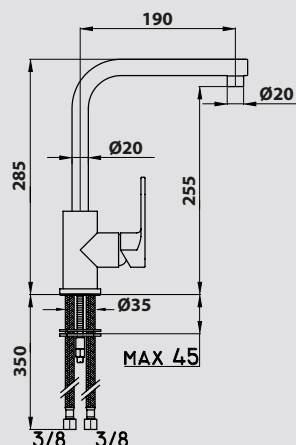

Réf. 77011

MITIGEUR D'ÉVIER DOUCHETTE

Manette métal.
Cartouche Ø35 mm.
Douchette bi-jets anticalcaire montée sur flexible.
Fixation en un seul point.
Flexibles Pex 330 mm.
Platine renfort évier.
Finition : chromé.

Réf. 7601

MITIGEUR D'ÉVIER DOUCHETTE BI-JETS

Manette métal.
Cartouche Ø35 mm.
Douchette bi-jets anticalcaire sur flexible.
Attache magnétique de la douchette sur support.
Fixation en un seul point.
Flexibles inox pré-montés 350 mm.
Platine de renfort évier.
Finition : chromé.

Réf. 3484

MITIGEUR D'ÉVIER BEC HAUT

Manette métal.
Cartouche Ø35 mm.
Bec orientable avec aérateur anticalcaire.
Fixation en un seul point.
Flexibles EPDM anti-torsion pré-montés 350 mm.
Platine de renfort évier.
Finition : chromé.