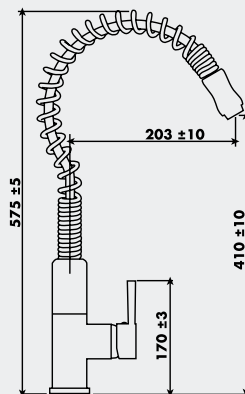

Gamme ROND'O

Collection DESIGN

R. Hammel
CRÉATEUR

MITIGEUR D'ÉVIER DOUCHETTE

Manette métal.
Cartouche Ø40 mm.
Douchette monojet anticalcaire montée sur flexible.
Fixation en un seul point.
Flexibles Pex 300 mm.
Platine de renfort évier.
Finition : chromé.

Réf. 7601