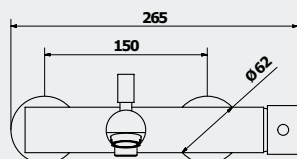

MITIGEUR BAIN-DOUCHE

Manette métal.
Cartouche Ø35 mm.
Arrivées écrous prisonniers 20/27.
Raccords muraux excentrés avec rosaces.
Inverseur automatique.
Finition : chromé.

Ref. 73314