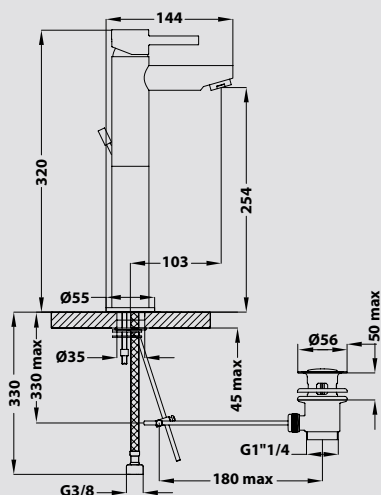

MITIGEUR DE LAVABO REHAUSSÉ

Manette métal.
Cartouche Ø35 mm.
Bec fixe avec aérateur anticalcaire.
Fixation en deux points.
Flexibles EPDM anti-torsion pré-montés 350 mm.
Vidage Clic-Clac.
Finition : chromé.

Réf. 73316