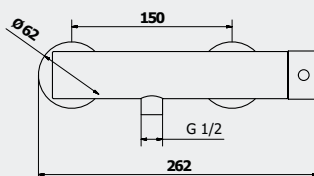

Gamme ROND'O

Collection DESIGN

R. Hammel
CRÉATEUR

MITIGEUR DE DOUCHE

Manette métal.
Cartouche Ø35 mm.
Arrivées écrous prisonniers 20/27.
Raccords muraux excentrés avec rosaces.
Finition : chromé.

Ref. 73318