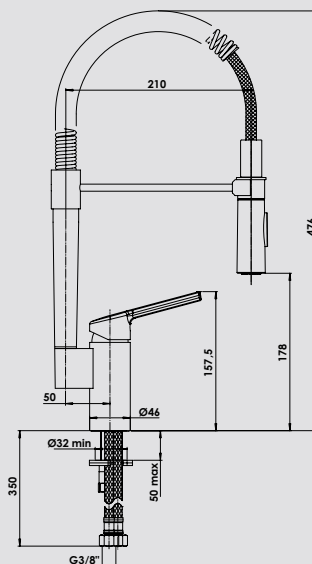

Réf. 77011

MITIGEUR D'ÉVIER DOUCHETTE

Manette métal.
Cartouche Ø35 mm.
Douchette bi-jets anticalcaire montée sur flexible.
Fixation en un seul point.
Flexibles Pex 330 mm.
Platine renfort évier.
Finition : chromé.

Réf. 75012

Gamme ROND'O

Collection DESIGN

R. Hammel
CRÉATEUR

MITIGEUR D'ÉVIER DOUCHETTE

Manette métal.
Cartouche Ø40 mm.
Douchette monojet anticalcaire montée sur flexible.
Fixation en un seul point.
Flexibles Pex 300 mm.
Platine de renfort évier.
Finition : chromé.

Réf. 7601

MITIGEUR D'ÉVIER DOUCHETTE BI-JETS

Manette métal.
Cartouche Ø35 mm.
Douchette bi-jets anticalcaire sur flexible.
Attache magnétique de la douchette sur support.
Fixation en un seul point.
Flexibles inox pré-montés 350 mm.
Platine de renfort évier.
Finition : chromé.

Réf. 3484

MITIGEUR D'ÉVIER BEC HAUT

Manette métal.
Cartouche Ø35 mm.
Bec orientable avec aérateur anticalcaire.
Fixation en un seul point.
Flexibles EPDM anti-torsion pré-montés 350 mm.
Platine de renfort évier.
Finition : chromé.