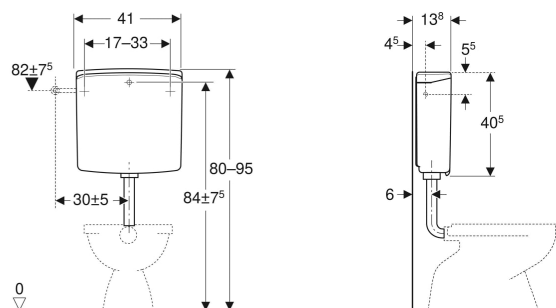

# Réservoir apparent Geberit AP140 rinçage interrompable, alimentation latérale

## UTILISATION

- Pour un montage basse position

## CARACTÉRISTIQUES TECHNIQUES

Température max. de l'eau  
Volume de chasse, réglage  
d'usine  
Volume de chasse, plage de  
réglage

25 °C  
6 l  
6 / 9 l

Matériau

ASA

## CONTENU DE LA LIVRAISON

- Coude de chasse 90° en ABS, ø 50 / 44 mm, 23 x 23 cm
- Manchette en EPDM, ø 44 / 55 mm
- Matériel de fixation