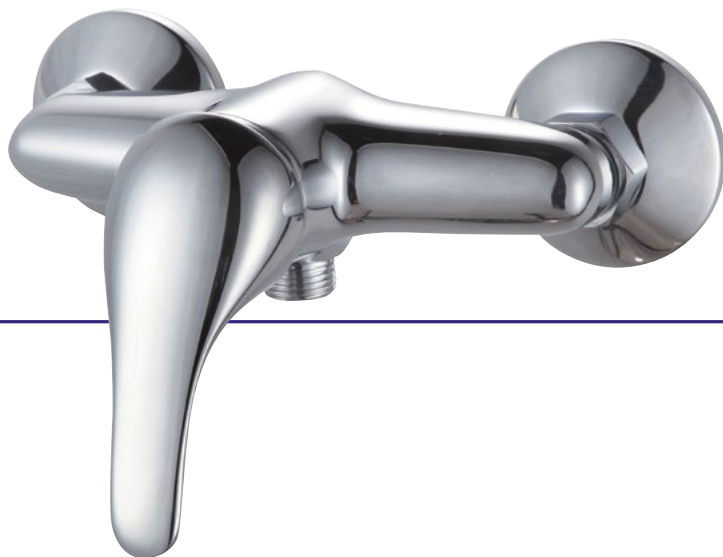

# ● Gamme ECO

## Mitigeur de douche

Manette métal.

Cartouche Ø40 mm.

Arrivées écrous prisonniers 20/27.

Raccords muraux excentrés avec rosaces.

Finition	Réf.
Chromé	<b>12003</b>

PIÈCES DÉTACHÉES  
Cartouche

5747