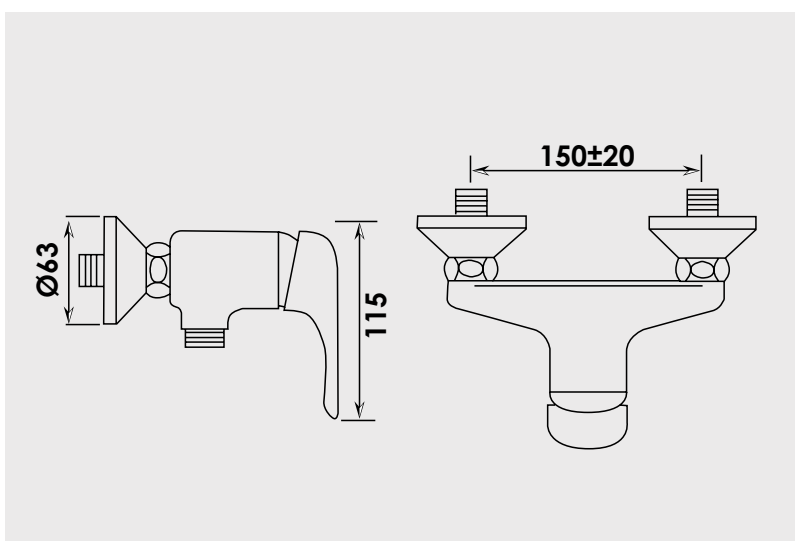

## Mitigeur de douche

Manette métal.

Cartouche Ø40 mm.

Arrivées écrous prisonniers 20/27.

Raccords muraux excentrés avec rosaces.

Finition	Réf.
Chromé	<b>12003</b>

PIÈCES DÉTACHÉES  
Cartouche

5747