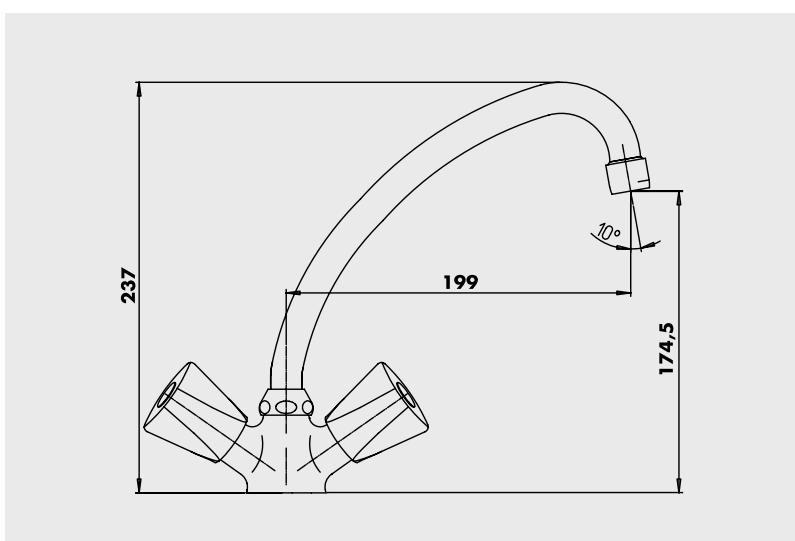

● Mélangeurs PRIMO

Mélangeur d'évier

Croisillons métal.
Bec tube orientable avec aérateur.
Flexibles d'alimentation 360 mm.
Têtes classiques.

IA - E1 A3 U3

Finition
Chromé

Réf.
2700-4

* Garantie contre tout défaut de fabrication. Cf conditions générales de vente.