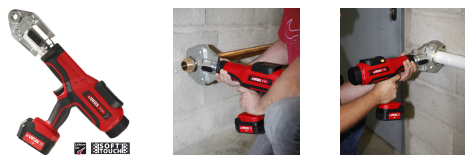

Presse à sertir électro-hydraulique Viper® P25+

Les + produit :

Légère : Seulement 4 kg avec batterie.

Rapide : cycle de sertissage très court (env. 5 sec.), avec retour automatique du piston.

Pratique : 2 diodes sur l'avant pour éclairer la partie à sertir.

Description

Pratique et performante :

Sertisseuse hydraulique 32 kN, avec tête pivotante à 360° et retour automatique du piston.

Poids minimisé et cycle rapide garantissent un travail efficace et facile à l'utilisateur dans toutes les conditions de travail.

Témoin de maintenance à 20 000 cycles avec alerte préventive à 19 500.

Arrêt automatique de la machine pour économiser les batteries.

Orientée sécurité :

Verrouillage des pinces à sertir par un levier à 180° pour éviter les déverrouillages involontaires

Dimensions (avec batterie) : 411 x 249 x 93 mm.

Retrouvez la compatibilité entre les systèmes de raccords et les inserts/pinces VIRAX grâce à l'application Vir-app ou à la fin du catalogue.

Capacité	Cuivre : Ø 12 - 54 mm / Ø 1/4 - 1.3/8". Inox : Ø 12 - 54 mm. PER, PEX : Ø 12 - 32 mm. Multicouche : Ø 12 - 110 mm. Acier électro-zingué (ou acier carbone) : Ø 12 - 54 mm.
Livré avec	- 1 batterie Li-Ion 18 V - 3 Ah. - 1 chargeur rapide 85 min. - Sans pince. - En coffret.