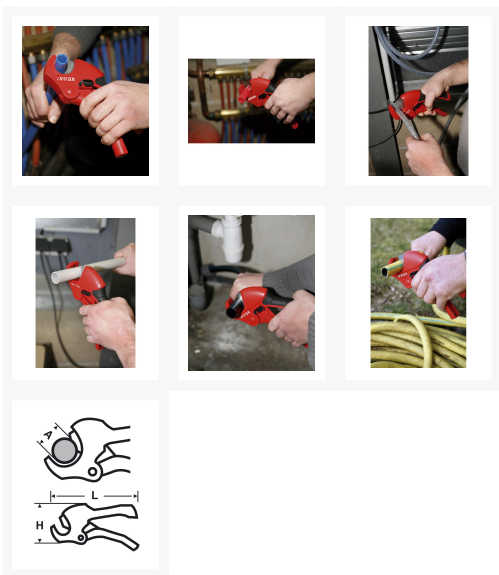

Coupe-tube plastique PC 32 32 mm

SOFT TOUCH

Les + produit :

Précision : lame en « V » permet une coupe facile, perpendiculaire et une déformation réduite du tube.

Pratique : ouverture automatique : un ressort maintient la poignée inférieure ouverte. Le coupe-tube est toujours prêt à couper.

Poignée Soft Touch® : grip antidérapant pour une bonne prise en main.

Description

Matières coupées : PVC, PE, PER, PEX, tuyau plastique souple (Tricocclair®), tuyau d'arrosage, tuyau d'irrigation, multicouches.

Loquet de verrouillage : maintient la poignée inférieure fermée : rangement facile. Pas de risque de blessure.

Ergonomie : la forme spéciale de la poignée inférieure est adaptée à toutes les tailles de mains.