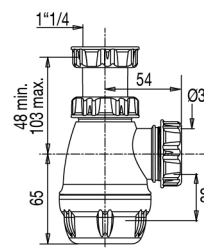

VIDAGE LAVABO /VIDAGE LAVABO, VASQUE, BIDET

SIPHON BIDET RÉGLABLE, DIAM. 32 MM

[+] ULTRA-COMPACT

• CARACTERISTIQUES

- Siphon bidet plastique
- Réglable de 48 à 103 mm
- Entrée 1"1/4
- Sortie diam. 32 mm
- Garde d'eau 30 mm
- Débit : 51 l/mn

Réf. Hammel : 426-33

Réf.: 615300 001 00

Finition : Blanc

Emb. : Sachet

Ean : 3364545000404

vidéo, notice,
réparabilité...

Produit distribué par **Hammel**

www.hammel.fr