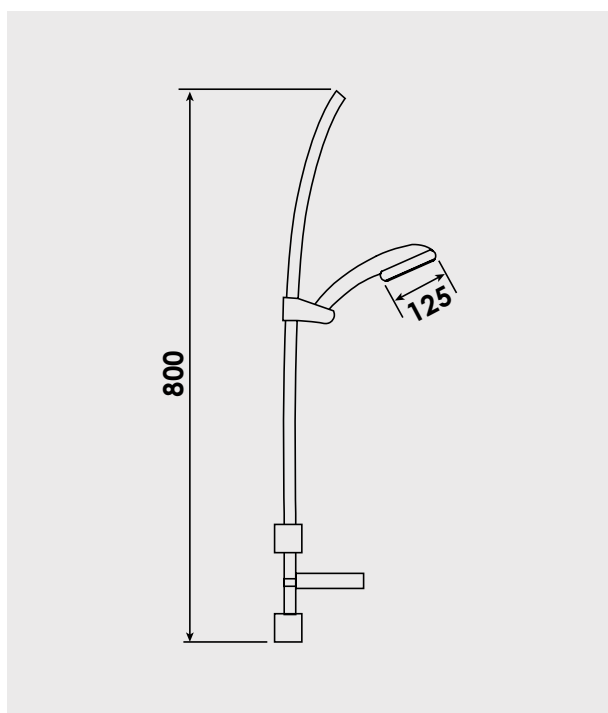

● Ensemble barre hydrothérapie

Ensemble barre 3 jets anticalcaire - Douchette Ø125 mm

Douchette ABS anticalcaire 3 jets Ø125 mm.
Débit 12 litres / minute.
Flexible double agrafage conique 15/21, longueur 1,50 m.
Barre de douche design plat, hauteur 80 cm.
Porte-savon demi-lune chromé.

Finition	Réf.
Chromé	467C

* Garantie contre tout défaut de fabrication. Cf conditions générales de vente.

Produit distribué par **Hammel**

www.hammel.fr