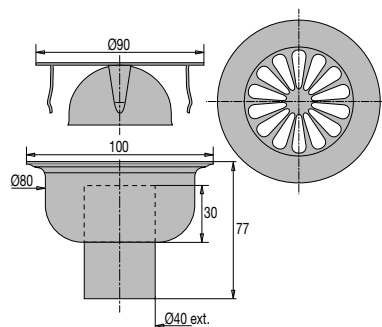

VIDAGE DOUCHE /VIDAGE DOUCHE DE PLAIN-PIED

SIPHON SOL À SOUDER SORTIE VERTICALE

• CARACTERISTIQUES

- Siphon de sol 100 x 100 mm
- Grille à cloche inox diam. 90 mm
- Corps laiton
- Sortie verticale diam. 40 mm à souder sur tube
- H. 77 mm
- Débit : 20 l/mn
- Compact
- Grille inox clipsée amovible sans outils