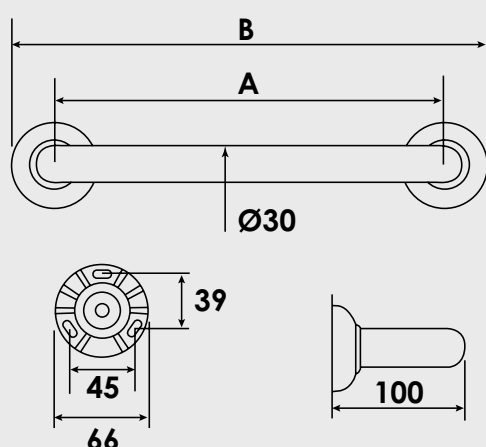

● Barre de maintien

CE 10
GARANTIE
ANS

FIXATION INVISIBLE

Barre de maintien droite

Tube aluminium blanc Ø30 mm.
Cache-fixations blancs en résine de synthèse.
Garantie anti-corrosion.

Finition	Dim. A	Dim. B	Réf.
Blanc	300 mm	366 mm	4913
Blanc	500 mm	566 mm	4915
Blanc	600 mm	666 mm	4916