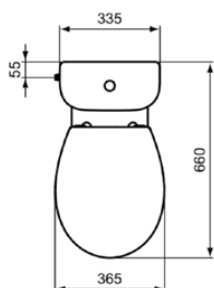

ULYSSE

P026701

ULYSSE | Pack WC 365x660x795 mm, mécanique finition blanc brillant, sortie horizontale | RimLS, Abattant frein de chute

Image & dessin technique

PORCHER

Information générale

Catégorie de produit:	Toilettes
Type de produit:	Pack WC
Marque:	Porcher
Suite:	ULYSSE
Designer:	Ideal Standard
Finition:	01 - Blanc Brillant
Finition:	Brillant
Hauteur (mm):	795
Largeur (mm):	365
Longueur / Profondeur (mm):	660
Type de fixation:	Kit de fixation
Poids net (kg):	30.34
Code EAN:	3391500588677

Produits inclus

- P013801: ULYSSE | Cuvette 360x650x405 mm finition blanc brillant, sortie horizontale
- P014201: EUROVIT | Réservoir de chasse d'eau 335x170x390 mm, mécanique finition blanc brillant
- E131801: MULTI SUITES - FINISHED PRODUCTS | Abattant fin 365x445x40 mm finition blanc brillant

ULYSSE

P026701

ULYSSE | Pack WC 365x660x795 mm, mécanique finition blanc brillant, sortie horizontale | RimLS, Abattant frein de chute

Caractéristiques produit

Montage de la charnière:	Charnières incluses
Matériaux (bundle):	Close-coupled open bowl (P013801): Ceramic
Qualité des matériaux (bundle):	Close-coupled open bowl (P013801): Vitreous china
Type de commande:	Bouton poussoir
Emplacement de la sortie:	Central
Orientation de la sortie:	Horizontal
Visibilité de la sortie:	Visible
Technologie PVD:	Non
Position de l'arrivée d'eau:	Partie supérieure
Option de libération rapide:	Non
Modèle surélevé:	Non
Modèle gain d'espace:	Oui
Compatible Smart Flush:	Non
Finition:	Brillant
Type d'actionnement:	Mécanique
Avec fonction bidet:	Non
Avec plaque de commande:	Non
Avec motif / icône:	Non
Avec absorbeur d'odeurs:	Non
Type de fixation:	Kit de fixation
Type de montage:	Sol