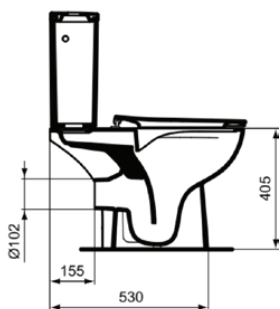

ULYSSE

P026701

ULYSSE | Pack WC 365x660x795 mm, mécanique finition blanc brillant, sortie horizontale | RimLS, Abattant frein de chute

Image & dessin technique

PORCHER

Information générale

Catégorie de produit:	Toilettes
Type de produit:	Pack WC
Marque:	Porcher
Suite:	ULYSSE
Designer:	Ideal Standard
Finition:	01 - Blanc Brillant
Finition:	Brillant
Hauteur (mm):	795
Largeur (mm):	365
Longueur / Profondeur (mm):	660
Type de fixation:	Kit de fixation
Poids net (kg):	30.34
Code EAN:	3391500588677

Produits inclus

- P013801: ULYSSE | Cuvette 360x650x405 mm finition blanc brillant, sortie horizontale
- P014201: EUROVIT | Réservoir de chasse d'eau 335x170x390 mm, mécanique finition blanc brillant
- E131801: MULTI SUITES - FINISHED PRODUCTS | Abattant fin 365x445x40 mm finition blanc brillant

ULYSSE

P026701

ULYSSE | Pack WC 365x660x795 mm, mécanique finition blanc brillant, sortie horizontale | RimLS, Abattant frein de chute

Caractéristiques produit

Montage de la charnière:	Charnières incluses
Matériaux (bundle):	Close-coupled open bowl (P013801): Ceramic
Qualité des matériaux (bundle):	Close-coupled open bowl (P013801): Vitreous china
Type de commande:	Bouton poussoir
Emplacement de la sortie:	Central
Orientation de la sortie:	Horizontal
Visibilité de la sortie:	Visible
Technologie PVD:	Non
Position de l'arrivée d'eau:	Partie supérieure
Option de libération rapide:	Non
Modèle surélevé:	Non
Modèle gain d'espace:	Oui
Compatible Smart Flush:	Non
Finition:	Brillant
Type d'actionnement:	Mécanique
Avec fonction bidet:	Non
Avec plaque de commande:	Non
Avec motif / icône:	Non
Avec absorbeur d'odeurs:	Non
Type de fixation:	Kit de fixation
Type de montage:	Sol