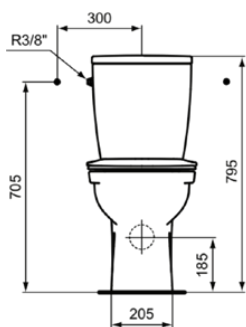

ULYSSE

P026701

ULYSSE | Pack WC 365x660x795 mm, mécanique finition blanc brillant, sortie horizontale | RimLS, Abattant frein de chute

Image & dessin technique

PORCHER

Information générale

Catégorie de produit:	Toilettes
Type de produit:	Pack WC
Marque:	Porcher
Suite:	ULYSSE
Designer:	Ideal Standard
Finition:	01 - Blanc Brillant
Finition:	Brillant
Hauteur (mm):	795
Largeur (mm):	365
Longueur / Profondeur (mm):	660
Type de fixation:	Kit de fixation
Poids net (kg):	30.34
Code EAN:	3391500588677

Produits inclus

- P013801: ULYSSE | Cuvette 360x650x405 mm finition blanc brillant, sortie horizontale
- P014201: EUROVIT | Réservoir de chasse d'eau 335x170x390 mm, mécanique finition blanc brillant
- E131801: MULTI SUITES - FINISHED PRODUCTS | Abattant fin 365x445x40 mm finition blanc brillant

ULYSSE

P026701

ULYSSE | Pack WC 365x660x795 mm, mécanique finition blanc brillant, sortie horizontale | RimLS, Abattant frein de chute

Caractéristiques produit

Montage de la charnière:	Charnières incluses
Matériaux (bundle):	Close-coupled open bowl (P013801): Ceramic
Qualité des matériaux (bundle):	Close-coupled open bowl (P013801): Vitreous china
Type de commande:	Bouton poussoir
Emplacement de la sortie:	Central
Orientation de la sortie:	Horizontal
Visibilité de la sortie:	Visible
Technologie PVD:	Non
Position de l'arrivée d'eau:	Partie supérieure
Option de libération rapide:	Non
Modèle surélevé:	Non
Modèle gain d'espace:	Oui
Compatible Smart Flush:	Non
Finition:	Brillant
Type d'actionnement:	Mécanique
Avec fonction bidet:	Non
Avec plaque de commande:	Non
Avec motif / icône:	Non
Avec absorbeur d'odeurs:	Non
Type de fixation:	Kit de fixation
Type de montage:	Sol