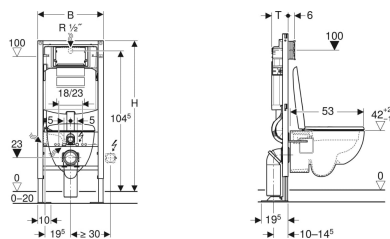

Bâti-pack® pour WC suspendu Geberit Duofix, 112 cm, avec réservoir à encastrer Geberit Sigma 12 cm, plaque de déclenchement Sigma20 et WC suspendu Renova semi-carénée

Exemple d'image

Utilisation

- Pour la construction en cloison sèche
- Pour montage dans parois en applique à hauteur de local ou partielle
- Pour montage sur parois d'installation à hauteur du local
- Pour montage dans des parois de cloison sèche monocoque
- Pour hauteur de chape de 0–20 cm

Caractéristiques

- Cadre préparé pour supports des cuvettes de WC avec petite surface d'appui
- Pieds supports galvanisés
- Pieds supports réglables 0–20 cm
- Pieds supports antidérapants
- Avec grandes plaques de pied, pour un meilleur transfert des forces dans le sol
- Coude de raccordement pour différentes positions en profondeur, à monter sans outils, plage de réglage 45 mm
- Coude de raccordement rotatif pour tubulure pour sortie horizontale vers l'arrière
- Fixation du coude de raccordement avec isolation phonique

- Réservoir à encastrer avec déclenchement frontal
- Réservoir à encastrer isolé contre la condensation
- Post-rinçage immédiat possible avec réglage d'usine
- Travaux de montage et d'entretien sur les réservoirs à encastrer sans outils
- Alimentation à l'arrière ou par le haut au centre
- Boîtier de réservation pour trappe de visite, protège de l'humidité et de la poussière
- Boîtier de réservation pour trappe de visite pouvant être sectionné
- Avec fourreau destiné à la conduite d'alimentation pour raccordement des WC lavants Geberit AquaClean
- Fixation pour le raccordement électrique
- Boîtier Power & Connect montable

Caractéristiques techniques

Pression dynamique	0.1-10 bar
Température maximale de l'eau	25 °C
Volume de chasse, réglage d'usine	6 et 3 l
Grand volume de chasse, plage de réglage	4 / 4.5 / 6 / 7.5 l
Petit volume de chasse, plage de réglage	2-4 l