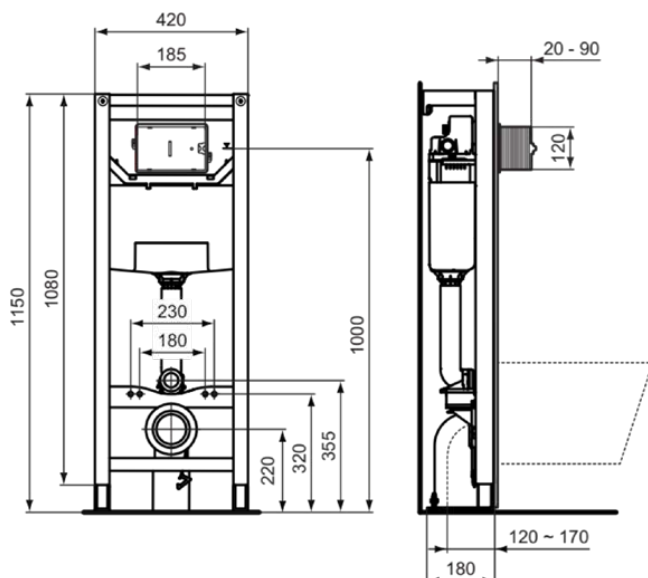

## R015467

PROSYS | Bati-support WC 420x180x1150 mm finition neutre

### Information générale

Catégorie de produit:	Bati-supports
Type de produit:	Bati-support WC
Marque:	Ideal Standard
Suite:	PROSYS
Finition:	67 - Neutre
Finition:	Mat
Hauteur (mm):	1150
Largeur (mm):	420
Longueur / Profondeur (mm):	180
Type de fixation:	Boulons de fixation
Poids net (kg):	15.65
Code EAN:	3391500580879