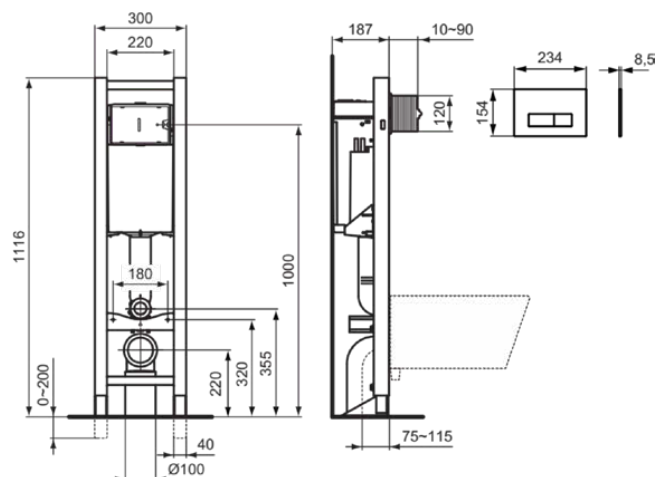

PROSYS PACKS

P0240AC

PROSYS PACKS | Pack bati-support 300x1116 mm, mécanique finition blanc

Image & dessin technique

PORCHER

Information générale

Catégorie de produit:	Bati-supports
Type de produit:	Pack bati-support
Marque:	Porcher
Suite:	PROSYS PACKS
Finition:	AC - Blanc
Finition:	Brillant
Hauteur (mm):	1116
Largeur (mm):	300
Type de fixation:	Boulons de fixation
Poids net (kg):	13.35
Code EAN:	3391500586802

Produits inclus

R042767:	PROSYS | Bati-support WC 300x197x1116 mm, mécanique finition neutre
P0117AC:	OLEAS | Plaque de commande mécanique 234x8.5x154 mm, mécanique finition blanc

Caractéristiques produit

Force d'actionnement (N):	<20
Volume de la chasse d'eau réglable:	Non
Freins réglables des pieds:	Non
Toilettes réglables en hauteur:	Non
Anti-vandalisme:	Oui
Rinçage forcé:	Non
Code couleur:	AC
Finition:	blanc
Technologie Easy-Fix:	Non
Le déclenchement de la chasse d'eau peut être désactivé manuellement:	Non
Options de chasse d'eau:	Double chasse
Programmation de la de la chasse d'eau:	Non
Matières dangereuses:	Non
Vanne d'arrêt interne:	Oui
Pieds réglables:	Oui
Pile au lithium incluse:	Non
Emplacement de la plaque de commande:	Avant
Matériaux (bundle):	Mechanic control plate (P0117AC): Metal
Matériau du réservoir de chasse dissimulé:	Plastique
Matériau du cadre:	Acier
Matériau de la garniture de vidage:	Plastique