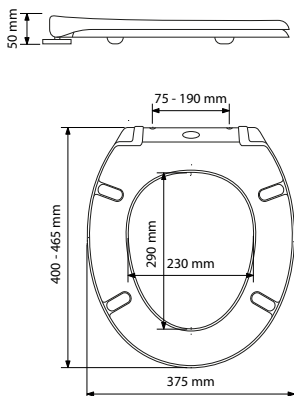

+++
	++
	+

Modèle	Référence	Emballage	Colisage	Poids
CLASSIQUE Double blanc	501514005	CARTON	6	2,1 Kg
CLASSIQUE Double taupe	Nous consulter	CARTON	6	2,1 Kg
CLASSIQUE Double carbone	Nous consulter	CARTON	6	2,1 Kg

i Existe en couleurs

Une marque partenaire

Hammel

Hammel S.A.S au capital de 700 000 euros - n°681 980 041 Périgueux - www.hammel.fr