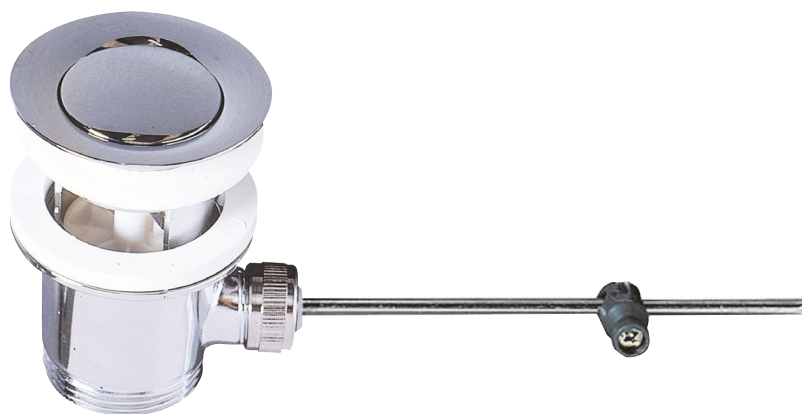

# ● Vidages à tirette

**wirquin**  
**PRO**

## Vidage de lavabo laiton

Avec chape de liaison.  
Clapet rentrant en laiton chromé.  
Raccordement mâle 33/42.

Ref. Fournisseur	Finition	Réf. Hammel
30720441	Chromé	<b>502011519</b>

Produit distribué par **Hammel**