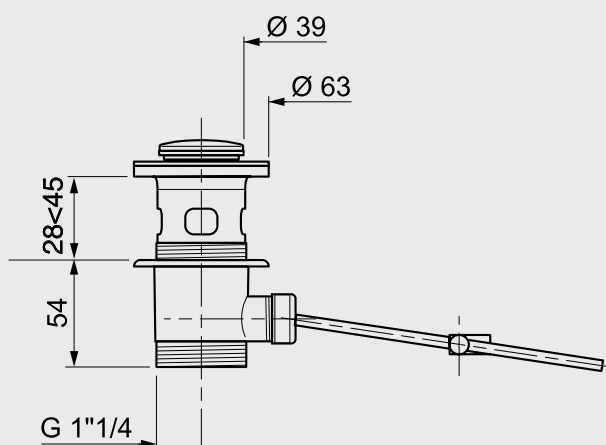

## Vidage de lavabo laiton

Avec chape de liaison.  
Clapet rentrant en laiton chromé.  
Raccordement mâle 33/42.

Ref. Fournisseur	Finition	Réf. Hammel
30720441	Chromé	<b>502011519</b>

Produit distribué par **Hammel**