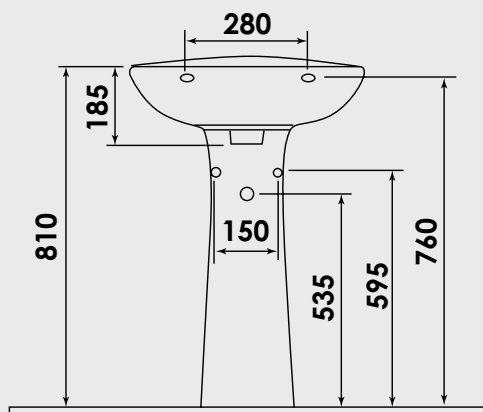

## Lavabo céramique 55 x 42 cm

Porcelaine blanche.

Seul le lavabo est .

Avec trou de robinetterie.

Sans trop plein.

Livrée sans robinetterie ni vidage.

Finition	Description	Réf.
Blanc	Lavabo seul	<b>503511505</b>
Blanc	Colonne au sol	<b>503511506</b>