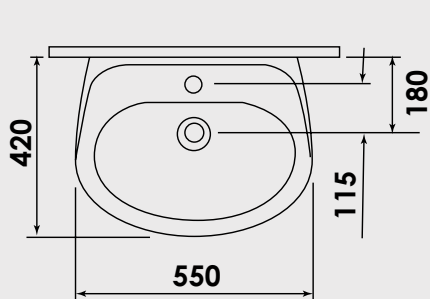

## Lavabo céramique 55 x 42 cm

Porcelaine blanche.

Seul le lavabo est .

Avec trou de robinetterie.

Sans trop plein.

Livrée sans robinetterie ni vidage.

Finition	Description	Réf.
Blanc	Lavabo seul	<b>503511505</b>
Blanc	Colonne au sol	<b>503511506</b>