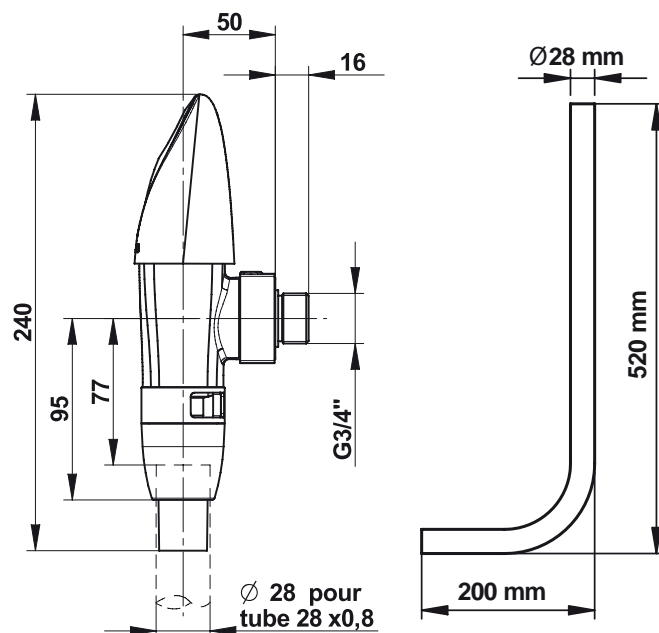

Gamme : Robinet temporisé pour chasse
Réf PRESTO : 14914 - PRESTO KIT DE CHASSE N° 5

Réf HAMMEL : 504011047

> Pression d'utilisation recommandée

- 1 à 5 bars

> Débit

- Débit 1 l/s auto limité, volume ajustable par molette réglable
- Dispositif anti-coup de bélier

> Durée d'écoulement

- 7 à 9 secondes

> Fonctionnement

- Par simple pression sur le capot (déclenchement souple)

> Alimentation hydraulique

- Equerre mâle 3/4" (20x27)
- Sortie avec raccord de liaison pour tube de chasse Ø 28 mm

> Livré avec :

- Robinet d'arrêt sphérique
- Raccord de départ, tube coudé chromé
- Collier de fixation et nez de jonction

> Normes / Agréments :

- Classe acoustique 2
- Corps en laiton conforme aux normes NF EN1982 / NF EN12164 / NF EN12165
- Traitement de surface Nickel-Chrome selon NF EN12540
- Résistance au brouillard salin neutre (NSS) : 200 h selon NF ISO 9227