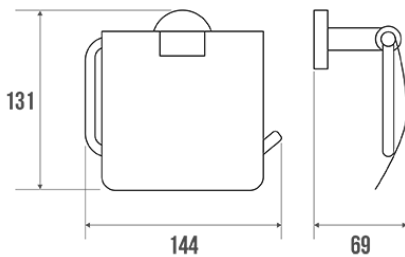

Fiche technique

Informations

Désignation	STYLE - Distributeur papier WC, Inox brossé
Référence	200160

Les + produit

- + Ligne sobre et moderne.

Description

Visserie fournie.
Parfaitement coordonné avec nos barres de maintien inox.

Caractéristiques techniques

Finition	Brossé
Dimensions	144 x 131 x 69 mm
Matière	Inox
Conditionnement	Boîte carton + étiquette
Garantie	5 ans
Poids net	0.300 kg
Gencod	3563392001606
Code douanier	7324900010
Notice	Aucune notice disponible