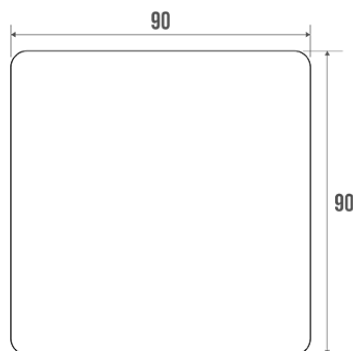

Fiche technique

Informations

Désignation	Figurine adhésive "Messieurs"
Référence	878121

Description

Dessin blanc sur fond bleu. Face adhésive

Parfaitement adapté pour l'usage en Collectivités.

Caractéristiques techniques

Couleur	Blanc & Bleu
Dimensions	90 x 90 mm
Matière	PVC
Poids brut	0.020 kg
Conditionnement	Sachet plastique neutre
Gencod	3563398781212
Code douanier	3922900000
Notice	Aucune notice disponible

Fiche produit mise à jour le : 11/01/2023