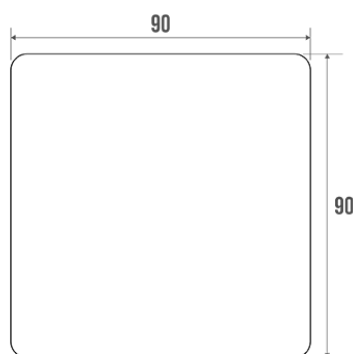

Fiche technique

Informations

Désignation	Figurine adhésive "Dames"
Référence	878122

Description

Dessin blanc sur fond bleu. Face adhésive

Parfaitement adapté pour l'usage en Collectivités.

Caractéristiques techniques

Couleur	Blanc & Bleu
Dimensions	90 x 90 mm
Matière	PVC
Poids brut	0.020 kg
Conditionnement	Sachet plastique neutre
Gencod	3563398781229
Code douanier	3922900000
Notice	Aucune notice disponible

Fiche produit mise à jour le : 11/01/2023