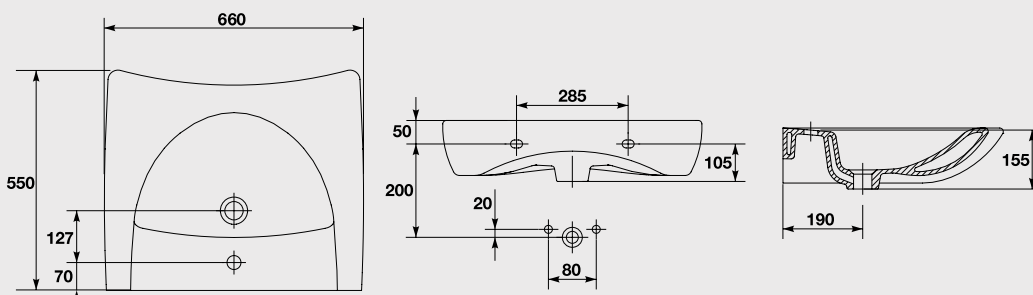

● Lavabos P.M.R

Lavabo P.M.R à suspendre 66x55cm

Céramique blanche.
Avec trou de robinetterie et trop-plein.
Livré sans robinetterie ni vidage.

Finition	Dimensions	Réf.
Blanc	66 x 55 cm	7114

Produit distribué par **Hammel**