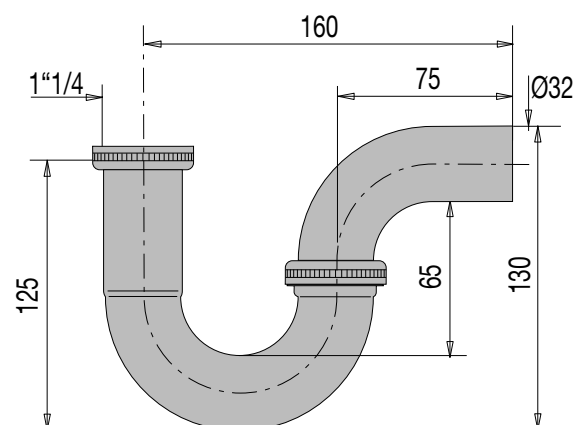

VIDAGE LAVABO /VIDAGE LAVABO, VASQUE, BIDET

SIPHON LAVABO LAITON TUBE DIAM. 32

• CARACTERISTIQUES

- Siphon tube laiton chromé mat
- Non réglable
- Entrée 1"1/4
- Sortie murale diam. 32 mm métal chromé
- Garde d'eau 65 mm
- Débit : 65 l/mn

Réf. Hammel : 757-33

Réf.: 167100 008 00

Finition : Laiton chrome mat

Emb. : Boîte

Ean : 3364541310040

vidéo, notice,
réparabilité...

Produit distribué par **Hammel**

www.hammel.fr