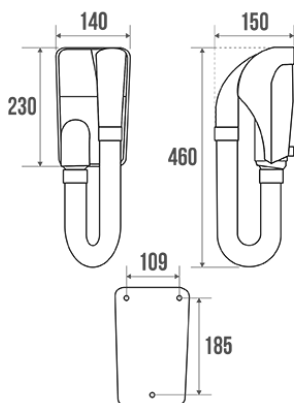

Description

Alimentation : 230 V - 50-60 Hz
Débit d'air : 80 m³/h
IP44
Isolation électrique classe II
Niveau sonore : 73 dBA
Déclenchement automatique.
Idéal pour l'usage hôtelier.

Flexible : Longueur 45 cm extensible jusqu'à 1,35 m.
Diamètre extérieur 40 mm - Diamètre intérieur 33 mm.

Caractéristiques techniques

Couleur	Blanc
Dimensions	460 x 140 x 150 mm
Matière	ABS
Poids brut	1.310 kg
Conditionnement	Boite monochrome
Garantie	2 ans
Gencod	3563398781915
Code douanier	3922900000
Notice	Aucune notice disponible

Conseils de pose et entretien

Installation dans le volume 2. Les efforts supportés par la fixation murale nécessitent une parfaite sélection de la visserie et des chevilles en fonction de la nature du