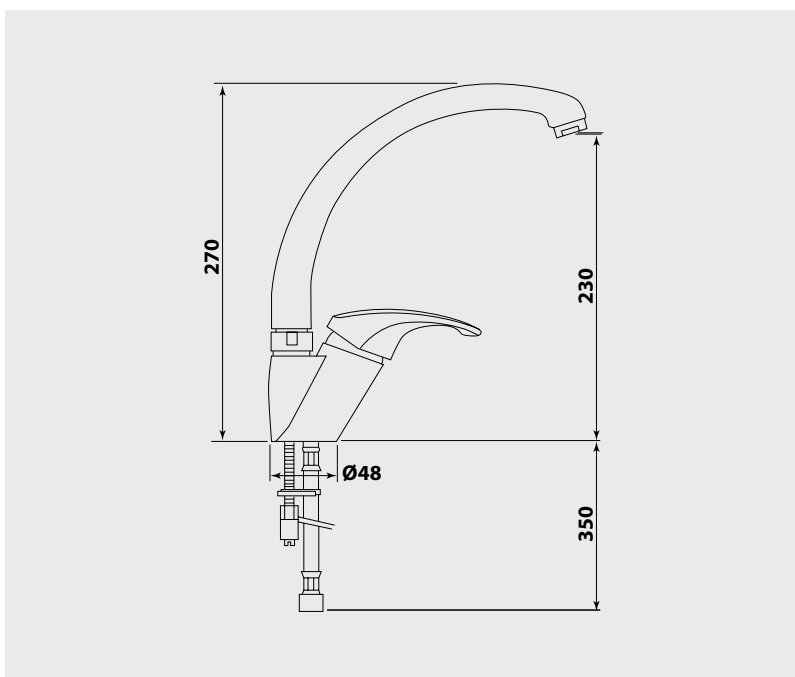

● Gamme PRIMA'O

Sur cartouches et défauts de fabrication

Economies d'énergie et d'eau avec la technologie **C3**

Adapté aux logements collectifs et individuels groupés avec la certification **Ge5**

Mitigeur d'évier bec haut

Manette métal.
Cartouche Ø40 mm.
Bec orientable avec aérateur anticalcaire.
Limiteur de débit et de température.
1 point de fixation.
Flexibles EPDM pré-montés 350 mm.
Platine de renfort évier.

NF E0 C3 A2 U3

Finition
Chromé

Réf.
91098

PIÈCES DÉTACHÉES

Manette	30068
Cartouche	30044
Cache-trou	30050
Flexible alimentation	30060
Kit fixation	30038
Aérateur	30054

* Garantie contre tout défaut de fabrication. Cf conditions générales de vente.