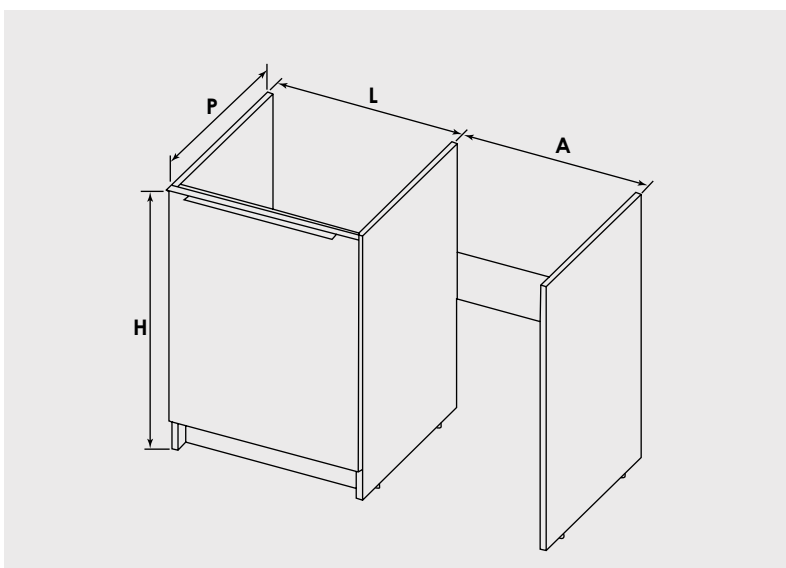

● Meuble de cuisine

Meuble sous évier avec niche

Corps et étagère en mélaminé standard ou hydrofuge 16 mm.
Porte et façade en mélaminé 16 mm.
Poignée aluminium brossé.
Charnières standards non freinées, non clipsables avec vérins réglables.
Grand vide sanitaire.
Niche pour recevoir un réfrigérateur 48 ou 55 cm (avec fileur amovible).
Livré sans robinetterie, sans vidage ni évier.

MÉLAMINÉ STANDARD

Finition	Largeur	Dim. A	Dim. L	Dim. H	Dim. P	Nbr porte	Réf.
Blanc	100 cm	500/560	400 mm	860 mm	590 mm	1	929-100
Blanc	120 cm	500/650	600 mm	860 mm	590 mm	1	929-120

MÉLAMINÉ HYDROFUGE

Finition	Largeur	Dim. A	Dim. L	Dim. H	Dim. P	Nbr porte	Réf.
Blanc	100 cm	500/560	400 mm	860 mm	590 mm	1	929-101
Blanc	120 cm	500/650	600 mm	860 mm	590 mm	1	929-121