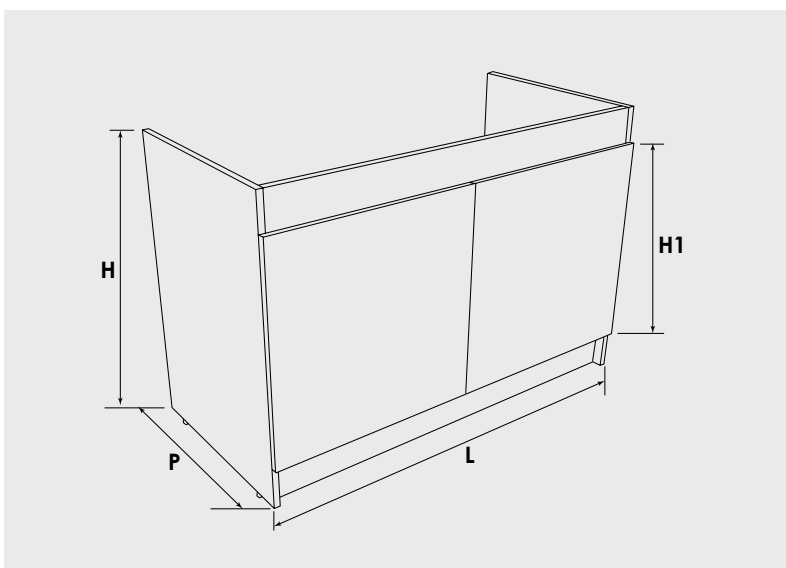

## Meuble sous évier standard DÉCLIQ

Pose rapide : meuble entièrement assemblé prêt à déplier avec plancher articulé.  
 Meuble en mélaminé blanc 16 mm avec vide sanitaire 15,4 cm, portes, plinthes, fond de plancher et étagère.  
 Vis auto-tourillonnantes, vérins métalliques réglables (hauteur maxi. 15 mm).  
 Livré sans robinetterie ni évier.

Finition	Largeur	Dim. L	Dim. H	Dim. H1	Dim. P	Nbr porte	Réf.
Blanc	80 cm	800 mm	820 mm	597 mm	586 mm	2	<b>9311D</b>
Blanc	100 cm	1000 mm	820 mm	597 mm	586 mm	2	<b>9310D</b>
Blanc	120 cm	1200 mm	820 mm	597 mm	586 mm	2	<b>9312D</b>
Blanc	120 cm	1200 mm	820 mm	597 mm	586 mm	3	<b>9313D</b>