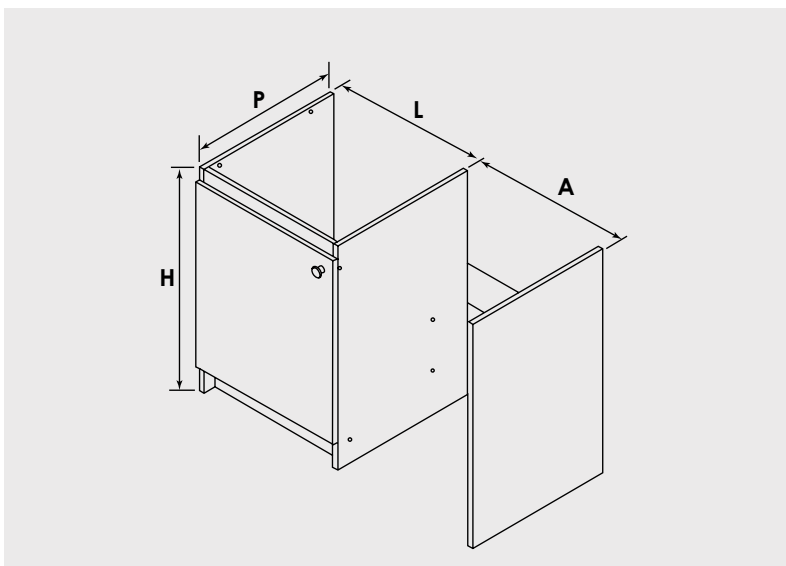

● Meuble de cuisine

Meuble sous évier avec niche standard

Corps et étagère en mélaminé 16 mm.
Porte et façade en mélaminé 16 mm.
Poignée bouton.
Charnières standards non freinées, non clipsables avec vérins réglables.
Grand vide sanitaire.
Niche pour recevoir un lave-vaisselle de 60 cm.
Livré sans robinetterie, sans vidage ni évier.

MÉLAMINÉ STANDARD

Finition	Largeur	Dim. A	Dim. L	Dim. H	Dim. P	Nbr porte	Réf.
Blanc	140 cm	600 mm	770 mm	860 mm	590 mm	2	941-140

Produit distribué par **Hammel**

www.hammel.fr