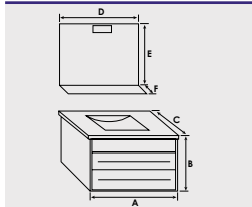

● Meubles à suspendre DUBAÏ

MEUBLE LIVRÉ PRÉ-MONTÉ 60 - 70 - 80 - 120 cm

MIROIR TABLETTE À SUSPENDRE AVEC SPOT HALOGÈNE

FINITION CÉRUSÉ OU GREY

2 POINTS DE FIXATION MURALE (visserie non fournie)

Corps de meuble livré monté avec vide sanitaire.
Plan céramique blanc avec vasque intégrée.
Façade et corps de meuble en mélaminé 16 mm revêtu Cérusé ou Grey.
Miroir tablette à suspendre applique LED classe II IP 44.
Tiroirs à fermeture à frein avec poignées porte-serviettes aluminium chromé.
Possibilité de convertir le meuble en version sol avec les pieds réglables en hauteur de 29 à 31 cm (en option).
Livré sans robinetterie, sans vidage.

Meuble à suspendre Cérusé avec miroir tablette

Meuble	Dim. A	Dim. B	Dim. C	Dim. D	Dim. E	Dim. F	Nbr vasque	Nbr tiroir	Réf.
60 cm	600 mm	520 mm	470 mm	600 mm	700 mm	120 mm	1	2	950505
70 cm	700 mm	520 mm	470 mm	700 mm	700 mm	120 mm	1	2	950506
80 cm	800 mm	520 mm	470 mm	800 mm	700 mm	120 mm	1	2	950507
120 cm	1200 mm	520 mm	470 mm	1210 mm	700 mm	120 mm	2	4	950508

Meuble à suspendre Grey avec miroir tablette

Meuble	Dim. A	Dim. B	Dim. C	Dim. D	Dim. E	Dim. F	Nbr vasque	Nbr tiroir	Réf.
60 cm	600 mm	520 mm	470 mm	600 mm	700 mm	120 mm	1	2	950500
70 cm	700 mm	520 mm	470 mm	700 mm	700 mm	120 mm	1	2	950501
80 cm	800 mm	520 mm	470 mm	800 mm	700 mm	120 mm	1	2	950502
120 cm	1200 mm	520 mm	470 mm	1210 mm	700 mm	120 mm	2	4	950503