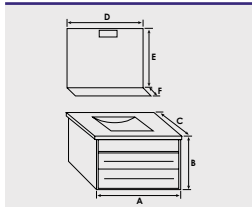

● Meubles à suspendre DUBAÏ

MEUBLE LIVRÉ PRÉ-MONTÉ 60 - 70 - 80 - 120 cm

MIROIR TABLETTE À SUSPENDRE AVEC SPOT HALOGÈNE

FINITION CÉRUSÉ OU GREY

2 POINTS DE FIXATION MURALE (visserie non fournie)

Corps de meuble livré monté avec vide sanitaire.
Plan céramique blanc avec vasque intégrée.
Façade et corps de meuble en mélaminé 16 mm revêtu Cérusé ou Grey.
Miroir tablette à suspendre applique LED classe II IP 44.
Tiroirs à fermeture à frein avec poignées porte-serviettes aluminium chromé.
Possibilité de convertir le meuble en version sol avec les pieds réglables en hauteur de 29 à 31 cm (en option).
Livré sans robinetterie, sans vidage.

Meuble à suspendre Cérusé avec miroir tablette

Meuble	Dim. A	Dim. B	Dim. C	Dim. D	Dim. E	Dim. F	Nbr vasque	Nbr tiroir	Réf.
60 cm	600 mm	520 mm	470 mm	600 mm	700 mm	120 mm	1	2	950505
70 cm	700 mm	520 mm	470 mm	700 mm	700 mm	120 mm	1	2	950506
80 cm	800 mm	520 mm	470 mm	800 mm	700 mm	120 mm	1	2	950507
120 cm	1200 mm	520 mm	470 mm	1210 mm	700 mm	120 mm	2	4	950508

Meuble à suspendre Grey avec miroir tablette

Meuble	Dim. A	Dim. B	Dim. C	Dim. D	Dim. E	Dim. F	Nbr vasque	Nbr tiroir	Réf.
60 cm	600 mm	520 mm	470 mm	600 mm	700 mm	120 mm	1	2	950500
70 cm	700 mm	520 mm	470 mm	700 mm	700 mm	120 mm	1	2	950501
80 cm	800 mm	520 mm	470 mm	800 mm	700 mm	120 mm	1	2	950502
120 cm	1200 mm	520 mm	470 mm	1210 mm	700 mm	120 mm	2	4	950503