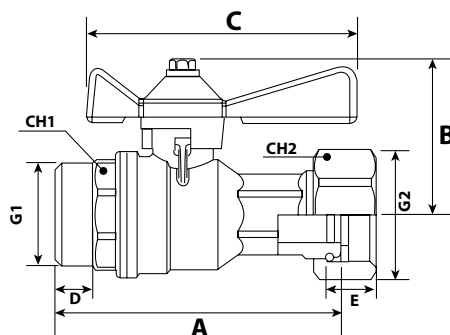

## ROBINET D'ARRÊT DROIT MÂLE - MODÈLE COURT

ÉCROU PRISONNIER PLOMBABLE

CORPS EN LAITON CW617N

### PERFORMANCES

- Entrée mâle.
- Sortie écrou prisonnier femelle.
- Corps laiton CW617N.
- Bille PN 40.
- Écrou plombable.
- Longueur hors écrou 67,5mm.

### APPLICATIONS

- Adduction d'eau

RÉF.	MÂLE	ÉCROU	DN	G1	G2	A	B	C	D	E	CH1	CH2
84-15-20	15/21	20/27	15	1/2"	3/4"	65	37,7	69	11	10	22	30
84-20-20	20/27	20/27	15	3/4"	3/4"	65	37,7	69	11	10	27,5	30