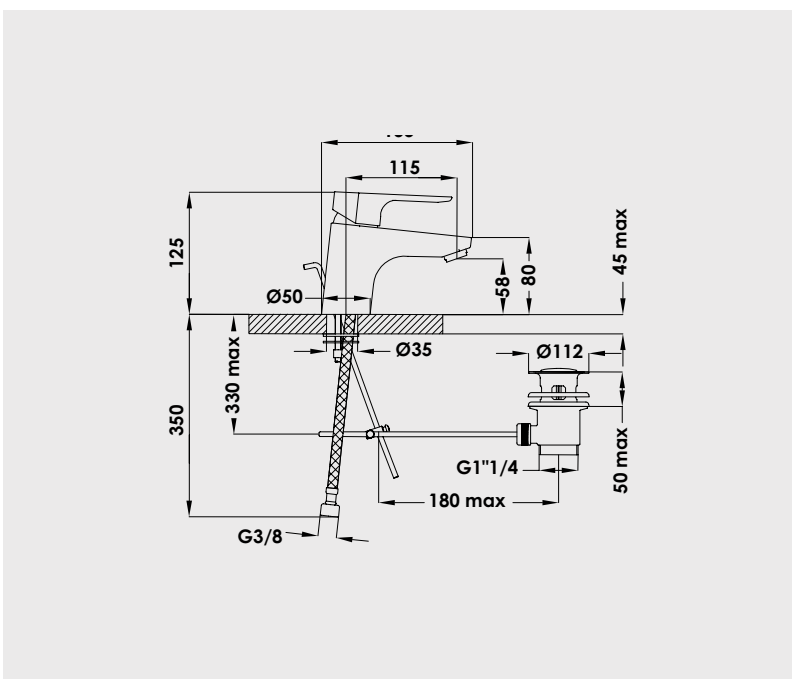

● Gamme Konfort

Sur cartouches et défauts de fabrication

Esthétique cossue & classico-contemporaine

Toute une gamme aux lignes cossues qui propose tous les atouts nécessaires pour s'intégrer dans toutes les ambiances.

Economies d'énergie et d'eau avec la technologie **C2**

Pose accélérée avec le système de fixation intégré **FIXOFAST**

Mitigeur de lavabo

- Manette métal.
- Cartouche Ø40 mm.
- Bec fixe avec aérateur anticalcaire.
- Limiteur de débit par point dur.
- Limiteur de température réglable.
- 1 point de fixation avec étrier inclinable.
- Flexibles EPDM pré-montés 350 mm.
- Vidage laiton.

NF IA - E1 C2 A2 U3

Finition	Réf.
Chromé	11501

PIÈCES DÉTACHÉES

Cartouche	6163
Inverseur	5753-2

* Garantie contre tout défaut de fabrication. Cf conditions générales de vente.