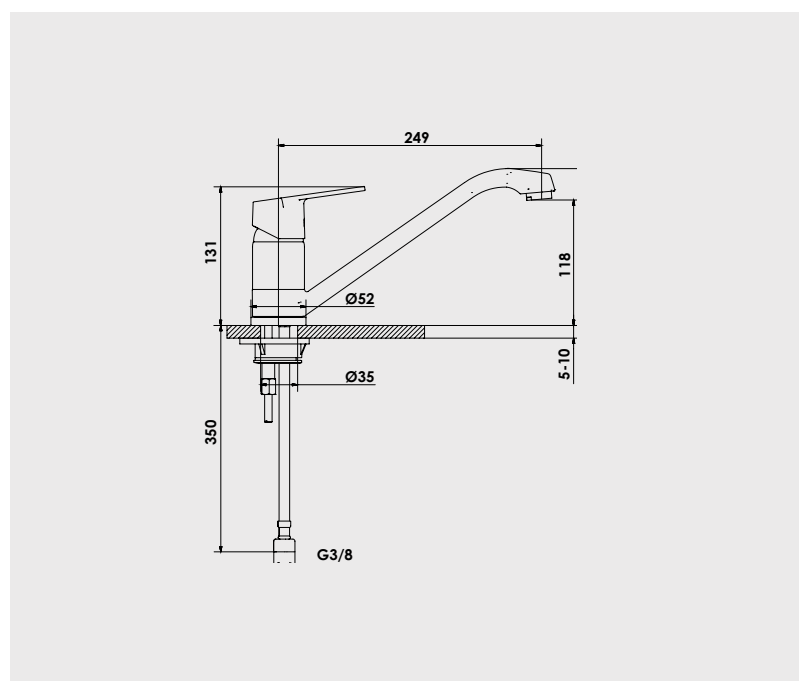

● Gamme Konfort

Sur cartouches et défauts de fabrication

Esthétique cossue & classico-contemporaine

Toute une gamme aux lignes cossues qui propose tous les atouts nécessaires pour s'intégrer dans toutes les ambiances.

Economies d'énergie et d'eau avec la technologie **C3**

Pose accélérée avec le système de fixation intégré **FIXOFAST**

Adapté aux logements collectifs et individuels groupés avec la certification **Ge5**

Mitigeur d'évier

Manette métal.
Cartouche Ø40 mm.
Bec orientable avec aérateur anticalcaire.
Limiteur de débit par point dur.
Limiteur de température réglable.
1 point de fixation avec étrier inclinable.
Flexibles EPDM pré-montés 350 mm.
Platine de renfort évier.

NF IA - E0 C3 A2 U3

Finition	Réf.
Chromé	11600

PIÈCES DÉTACHÉES

Cartouche	37533
Kit fixation	6164

* Garantie contre tout défaut de fabrication. Cf conditions générales de vente.