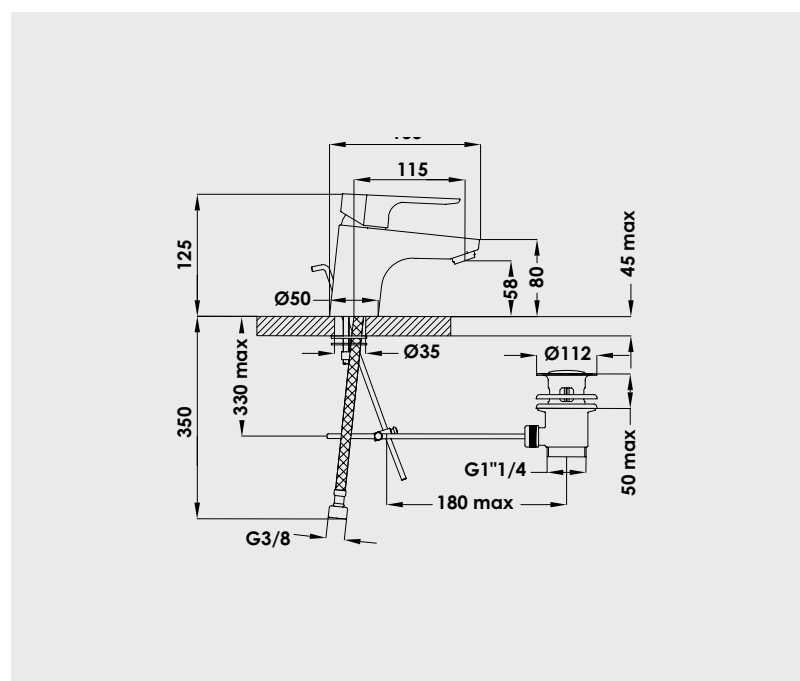

● Gamme Konfort

Sur cartouches et défauts de fabrication

Esthétique cossue & classico-contemporaine

Toute une gamme aux lignes cossues qui propose tous les atouts nécessaires pour s'intégrer dans toutes les ambiances.

Economies d'énergie et d'eau avec la technologie **C3**

Pose accélérée avec le système de fixation intégré **FIXOFAST**

Adapté aux logements collectifs et individuels groupés avec la certification **Ge5**

■ Mitigeur de lavabo

Manette métal.
Cartouche Ø40 mm.
Bec fixe avec aérateur anticalcaire.
Limiteur de débit par point dur.
Limiteur de température réglable.
1 point de fixation avec étrier inclinable.
Flexibles EPDM pré-montés 350 mm.
Vidage laiton.

NF IA - E0 C3 A2 U3

Finition	Réf.
Chromé	11601

PIÈCES DÉTACHÉES
Cartouche

37533

* Garantie contre tout défaut de fabrication. Cf conditions générales de vente.