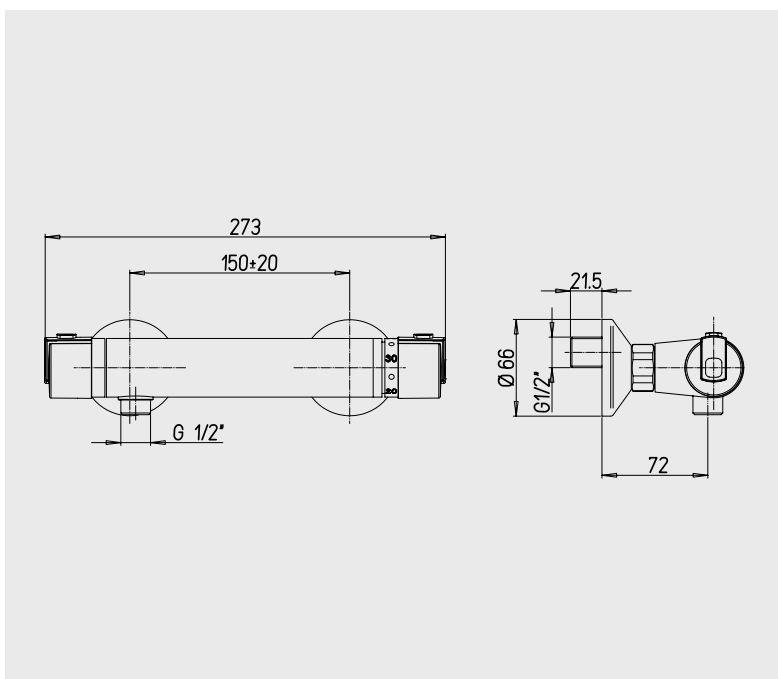

Adapté aux logements collectifs et individuels groupés avec la certification **Ge3**

Thermostatique de douche mural

Croisillons ABS.
Cartouche monobloc.
Système Ecostop.
Arrivées écrous prisonniers 20/27.
Raccords muraux excentrés avec rosaces.
Filtres et clapets anti-retour.

NF IB - E1 C2 A2 U3

Finition
Chromé

Réf.
1197H

PIÈCES DÉTACHÉES

Croisillon temp	502513534
Croisillon débit	502513535
Cartouche	6280
Tête céramique	6535

* Garantie contre tout défaut de fabrication. Cf conditions générales de vente.