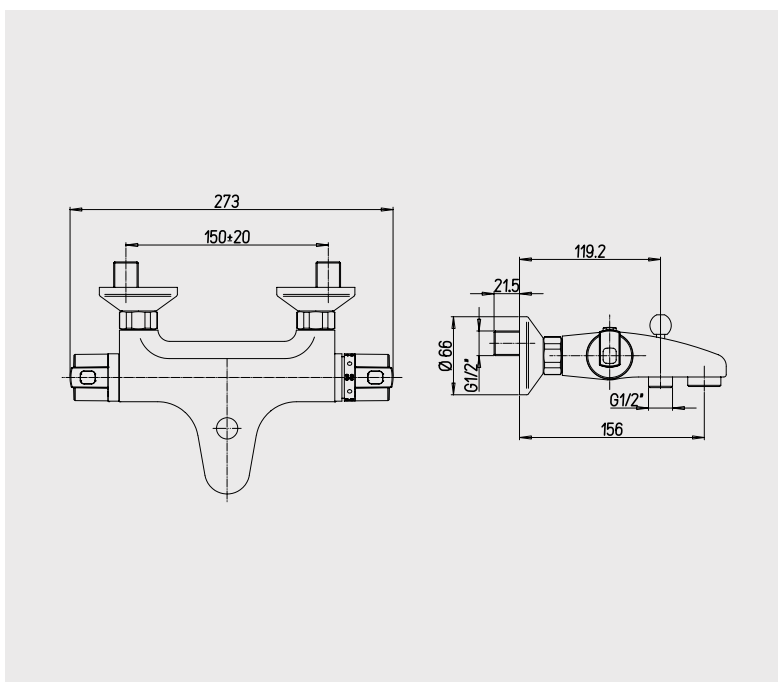

Adapté aux logements collectifs et individuels groupés avec la certification **Ge3**

Thermostatique de bain-douche mural

Croisillons ABS.
Cartouche monobloc.
Système Ecostop.
Arrivées écrous prisonniers 20/27.
Raccords muraux excentrés avec rosaces.
Filtres et clapets anti-retour.
Inverseur manuel.

NF IID/A - E3/1 C2 A2 U3

Finition
Chromé

Réf.
1198H

PIÈCES DÉTACHÉES

Croisillon temp	502513534
Croisillon débit	502513535
Cartouche	6280
Tête céramique	6535

* Garantie contre tout défaut de fabrication. Cf conditions générales de vente.