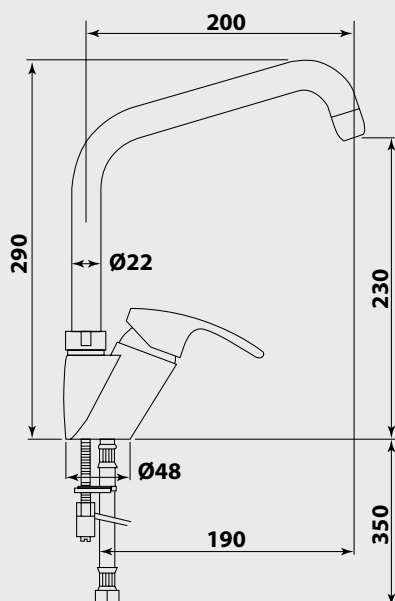

Adapté aux logements collectifs et individuels groupés avec la certification **Ge5**

■ Mitigeur d'évier bec haut

Manette métal.
Cartouche Ø40 mm.
Bec orientable avec aérateur anticalcaire.
Limiteur de débit par point dur.
Limiteur de température réglable.
1 point de fixation.
Flexibles EPDM pré-montés 350 mm.

NF IIA - E0 C3 A2 U3

Finition
Chromé

Réf.
12911

PIÈCES DÉTACHÉES

Manette métal	30064
Cartouche	30044
Cache-trou	30050
Flexible alimentation	30060
Aérateur	30053

* Garantie contre tout défaut de fabrication. Cf conditions générales de vente.