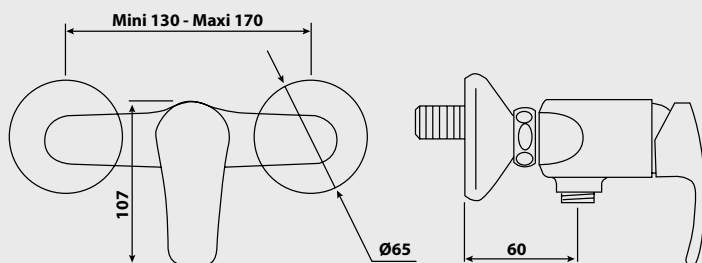

Adapté aux logements collectifs et individuels groupés avec la certification **Ge3**

■ Mitigeur de douche mural

Manette métal.
Cartouche Ø40 mm.
Limiteur de débit par point dur.
Limiteur de température réglable.
Arrivées écrous prisonniers 20/27.
Raccords muraux excentrés avec rosaces.
Clapet anti-retour.

NF IA - E1 C2 A3 U3

Finition
Chromé

Réf.
12914

PIÈCES DÉTACHÉES

Manette	30064
Cartouche	30045
Cache-trou	30051
Clapet anti-retour	30076
Jeu raccords muraux	30074

* Garantie contre tout défaut de fabrication. Cf conditions générales de vente.