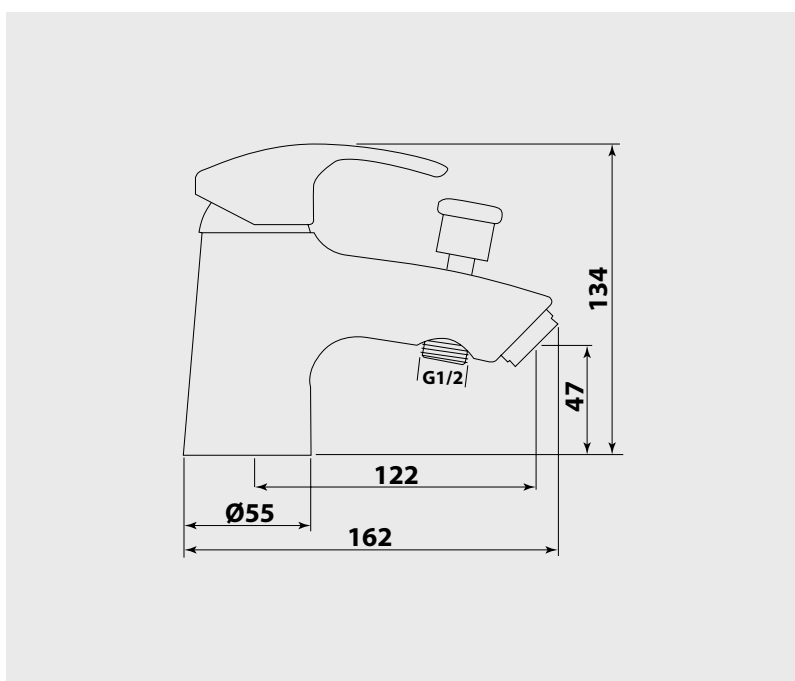

Adapté aux logements collectifs et individuels groupés avec la certification **Ge3**

Pose accélérée
par le dessus
sans perdre aucune pièce

■ Mitigeur de bain-douche monotrou

Manette métal.
Cartouche Ø40 mm.
Bec fixe avec aérateur anticalcaire.
Limiteur de débit par point dur.
Limiteur de température réglable.
1 point de fixation.
Flexible EPDM pré-montés 350 mm.
Inverseur automatique.

NF IIC/A - E3/1 C2 A2 U3

Finition
Chromé

Réf.
12917

PIÈCES DÉTACHÉES

Manette	30064
Cartouche	30045
Cache-trou	30051
Flexible d'alimentation	30059
Fixation	30038
Aérateur	30056
Inverseur automatique	30047

* Garantie contre tout défaut de fabrication. Cf conditions générales de vente.