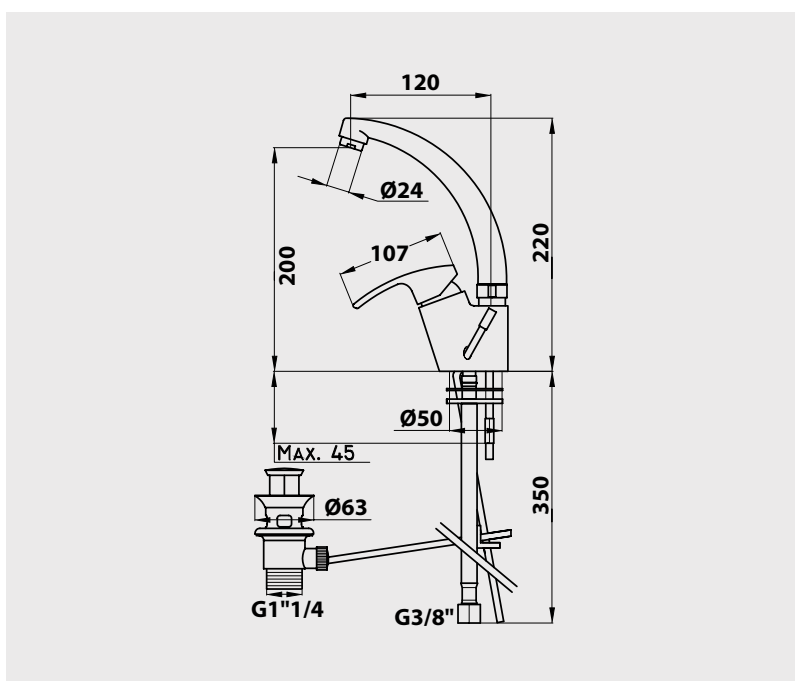

Adapté aux logements collectifs et individuels groupés avec la certification **Ge5**

Pose accélérée par le dessus sans perdre aucune pièce

Mitigeur de lavabo bec haut

Manette métal.
Cartouche Ø40 mm.
Bec fixe avec aérateur anticalcaire.
Limiteur de débit par point dur.
Limiteur de température réglable.
1 point de fixation avec étrier inclinable.
Flexibles EPDM pré-montés 350 mm.
Vidage laiton.

NF IIA - E0 C3 A2 U3

Finition
Chromé

Réf.

12918

PIÈCES DÉTACHÉES

Manette métal	30065
Cartouche	30046
Cache-trou	30050
Flexible alimentation	30060
Tirette de vidage	30049
Aérateur	30054

* Garantie contre tout défaut de fabrication. Cf conditions générales de vente.