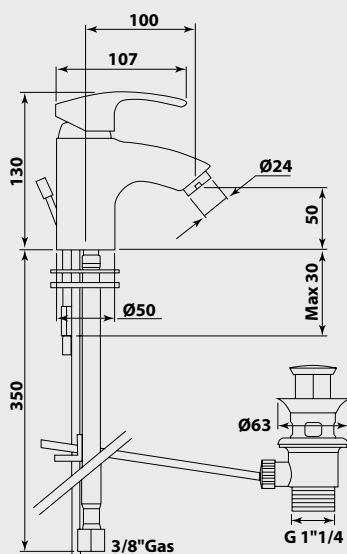

● Gamme ACCESS'O

Sélection
HLM
PRODUITS

Sur cartouches et défauts de fabrication

Technologie & Sobriété

Sa poignée aux courbes douces lui donne une allure élégante. Sobre et complète la gamme propose une large diversité de modèles.

Adapté aux logements collectifs et individuels groupés avec la certification **Ge5**

FIXFAST

Pose accélérée
par le dessus
sans perdre aucune pièce

Mitigeur de lavabo

Manette métal.
Cartouche Ø40 mm.
Bec fixe avec aérateur anticalcaire.
Limiteur de débit par point dur.
Limiteur de température réglable.
1 point de fixation avec étrier inclinable.
Flexibles EPDM pré-montés 350 mm.
Vidage laiton. Tirette latérale.

NF IA - E0 C3 A2 U3

Finition	Réf.
Chromé	12919

PIÈCES DÉTACHÉES

Manette métal	30065
Cartouche	30046
Cache-trou	30050
Flexible alimentation	30060
Tirette de vidage	30049
Aérateur	30054

* Garantie contre tout défaut de fabrication. Cf conditions générales de vente.