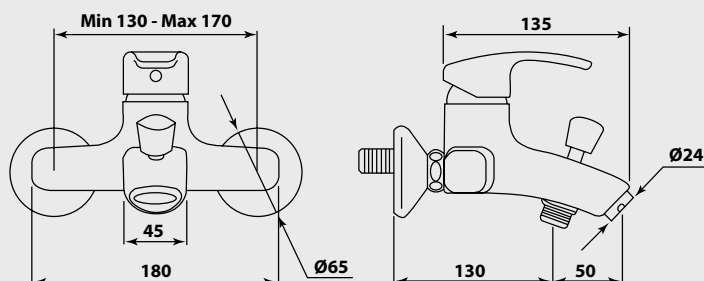

● Gamme ACCESS'O

Sélection
HLM
PRODUITS

Sur cartouches et
défauts de fabrication

Technologie & Sobriété

Sa poignée aux courbes douces lui donne une allure élégante. Sobre et complète la gamme propose une large diversité de modèles.

Adapté aux logements collectifs et individuels groupés avec la certification **Ge3**

■ Mitigeur de bain-douche mural

Manette métal.
Cartouche Ø40 mm.
Limiteur de débit par point dur.
Limiteur de température réglable.
Arrivées écrous prisonniers 20/27.
Raccords muraux excentrés avec rosaces.
Clapet anti-retour.
Inverseur automatique.

NF IC/A - E3/I C2 A2 U3

Finition
Chromé

Réf.
12934

PIÈCES DÉTACHÉES

Manette	30064
Cartouche	30045
Cache-trou	30051
Clapet anti-retour	30077
Jeu raccords muraux	30074
Inverseur automatique	30047

* Garantie contre tout défaut de fabrication. Cf conditions générales de vente.