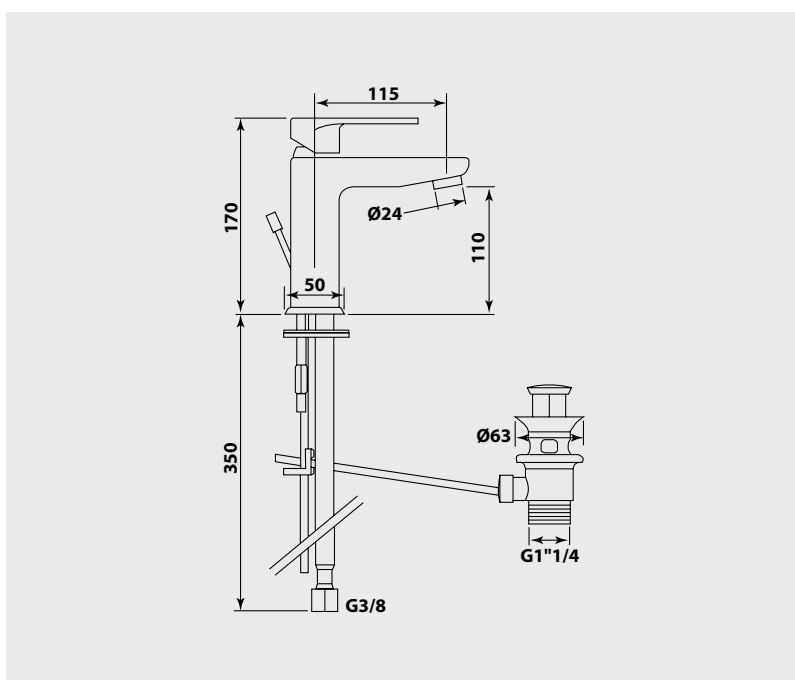

FIXOFAST

Pose accélérée par le dessus sans perdre aucune pièce

Mitigeur de lavabo

Manette métal.
Cartouche Ø35 mm.
Bec fixe avec aérateur anticalcaire.
Limiteur de débit par point dur.
Limiteur de température réglable.
1 point de fixation avec étrier inclinable.
Flexibles EPDM anti-torsion pré-montés 350 mm.
Vidage laiton. Tirette latérale.

NF - E0 C3 A2 U3

Finition
Chromé

Réf.
133001

PIÈCES DÉTACHÉES

Manette métal	30072
Cartouche	30042
Aérateur	30054
Flexible alimentation	30061
Tirette de vidage	30049

* Garantie contre tout défaut de fabrication. Cf conditions générales de vente.