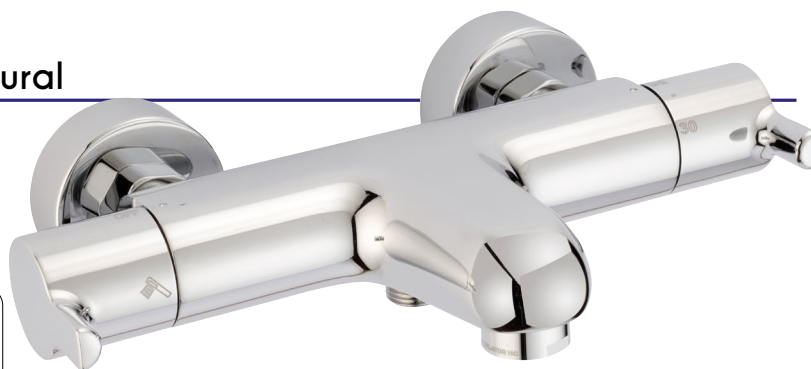

● Gamme ACCESS'O

Sélection
HLM
PRODUITS

Sur cartouches et
défauts de fabrication

Technologie & Sobriété

Sa poignée aux courbes douces lui donne une allure élégante. Sobre et complète la gamme propose une large diversité de modèles.

Thermostatique de bain-douche mural

Croisillons métal.
Cartouche monobloc.
Limiteur de débit réglable par tête 1/2 tour.
Système économiseur d'eau.
Limitation de la température à 50°C.
Arrivées écrous prisonniers 20/27.
Raccords muraux excentrés avec rosaces.
Filtres et clapets anti-retour incorporés au corps.
Inverseur sur croisillon de débit.

NF IID/A - E3/1 C3 A1 U3

Finition
Chromé

Réf.
13302

PIÈCES DÉTACHÉES
Inverseur

6186

* Garantie contre tout défaut de fabrication. Cf conditions générales de vente.