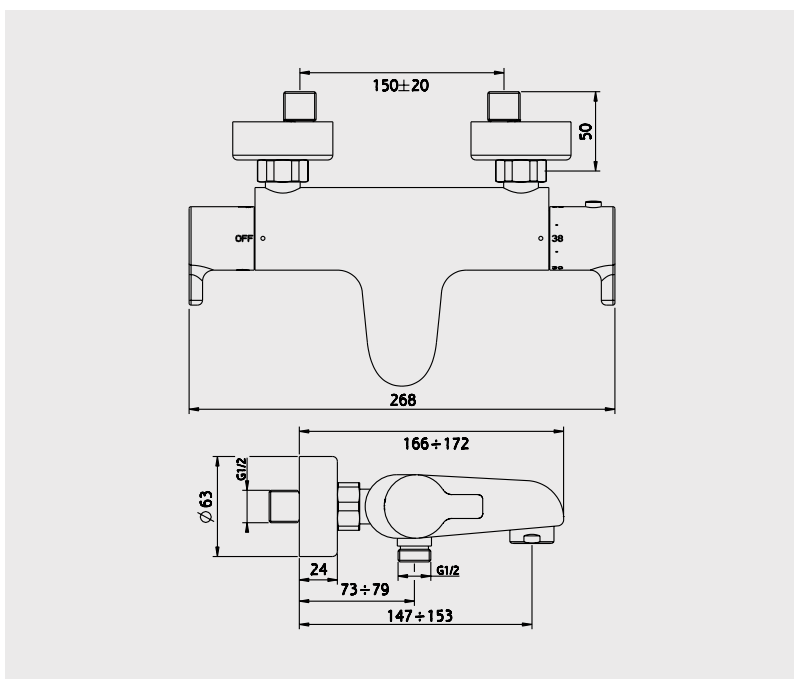

● Gamme ACCESS'O

Sélection
HLM
PRODUITS

Sur cartouches et
défauts de fabrication

Technologie & Sobriété

Sa poignée aux courbes douces lui donne une allure élégante. Sobre et complète la gamme propose une large diversité de modèles.

Thermostatique de bain-douche mural

Croisillons métal.
Cartouche monobloc.
Limiteur de débit réglable par tête 1/2 tour.
Système économiseur d'eau.
Limitation de la température à 50°C.
Arrivées écrous prisonniers 20/27.
Raccords muraux excentrés avec rosaces.
Filtres et clapets anti-retour incorporés au corps.
Inverseur sur croisillon de débit.

NF IID/A - E3/1 C3 A1 U3

Finition
Chromé

Réf.
13302

PIÈCES DÉTACHÉES
Inverseur

6186

* Garantie contre tout défaut de fabrication. Cf conditions générales de vente.