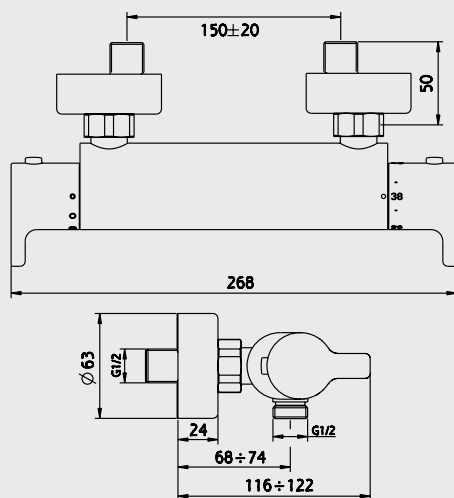

* Garantie contre tout défaut de fabrication. Cf conditions générales de vente.