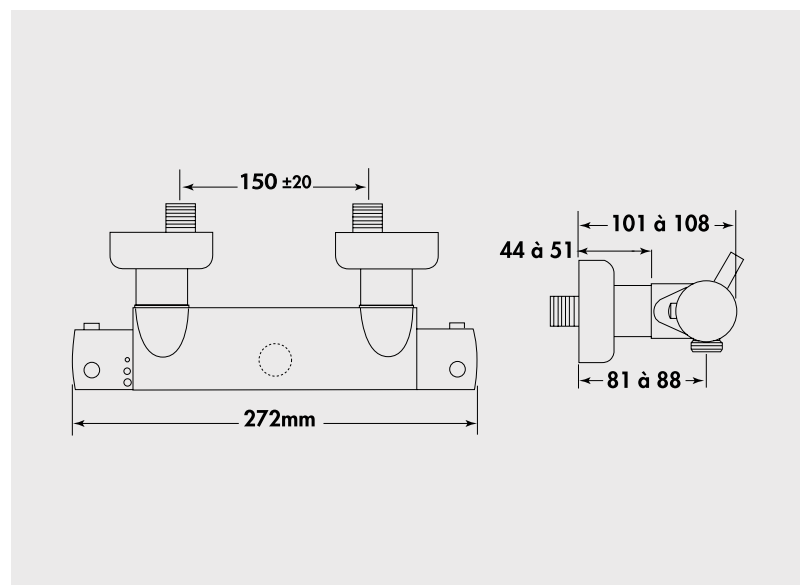

Economies d'énergie et d'eau avec la technologie **C2**

Adapté aux logements collectifs et individuels groupés avec la certification **Ge3**

■ Thermostatique de douche mural

- Croissillons métal.
- Cartouche monobloc.
- Limiteur de débit réglable par tête 1/2 tour.
- Système économiseur d'eau.
- Butée de sécurité à 38°C.
- Arrivées écrous prisonniers 20/27.
- Raccords muraux laiton excentrés avec rosaces.
- Filtres et clapets anti-retour incorporés au corps.
- Livré seul ou avec ensemble barre 5 jets.

NF IB - E1 C2 A3 U3

Finition	Réf.
Thermostatique seul	
Chromé	3303
Avec ensemble barre 5 jets	
Chromé	3313

PIÈCES DÉTACHÉES	
Croissillon température	3330-20
Croissillon débit	3330-30
Cartouche	2706
Tête céramique	2804
Coulisseau barre	3330-51