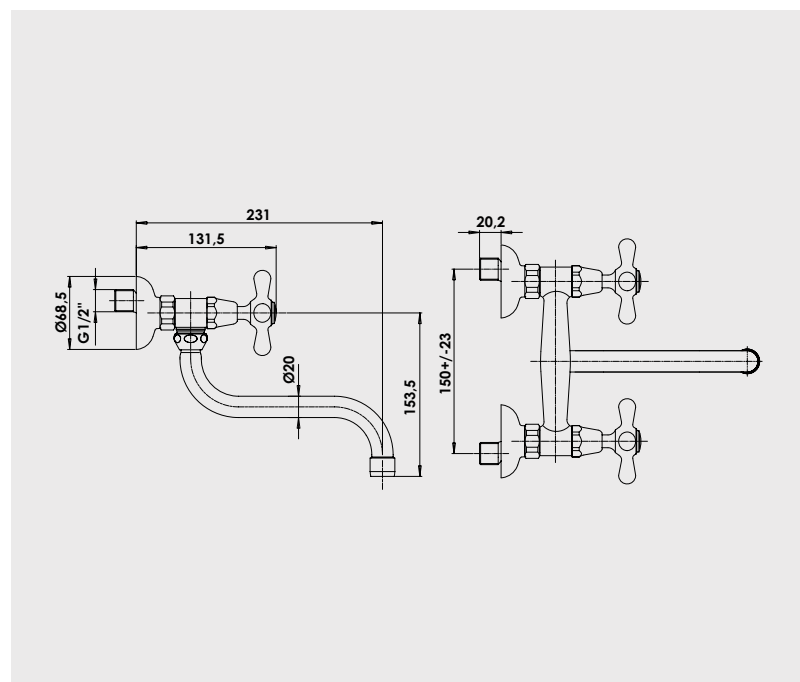

#### ■ Mélangeur d'évier mural

Croisillons métal.  
Têtes céramiques 1/2 tour.  
Bec par dessous orientable avec aérateur anticalcaire.  
Arrivées écrous prisonniers 20/27.  
Raccords muraux excentrés avec rosaces.

Finition	Réf.
Chromé	3713

PIÈCES DÉTACHÉES  
Tête céramique

6535

\* Garantie contre tout défaut de fabrication. Cf conditions générales de vente.